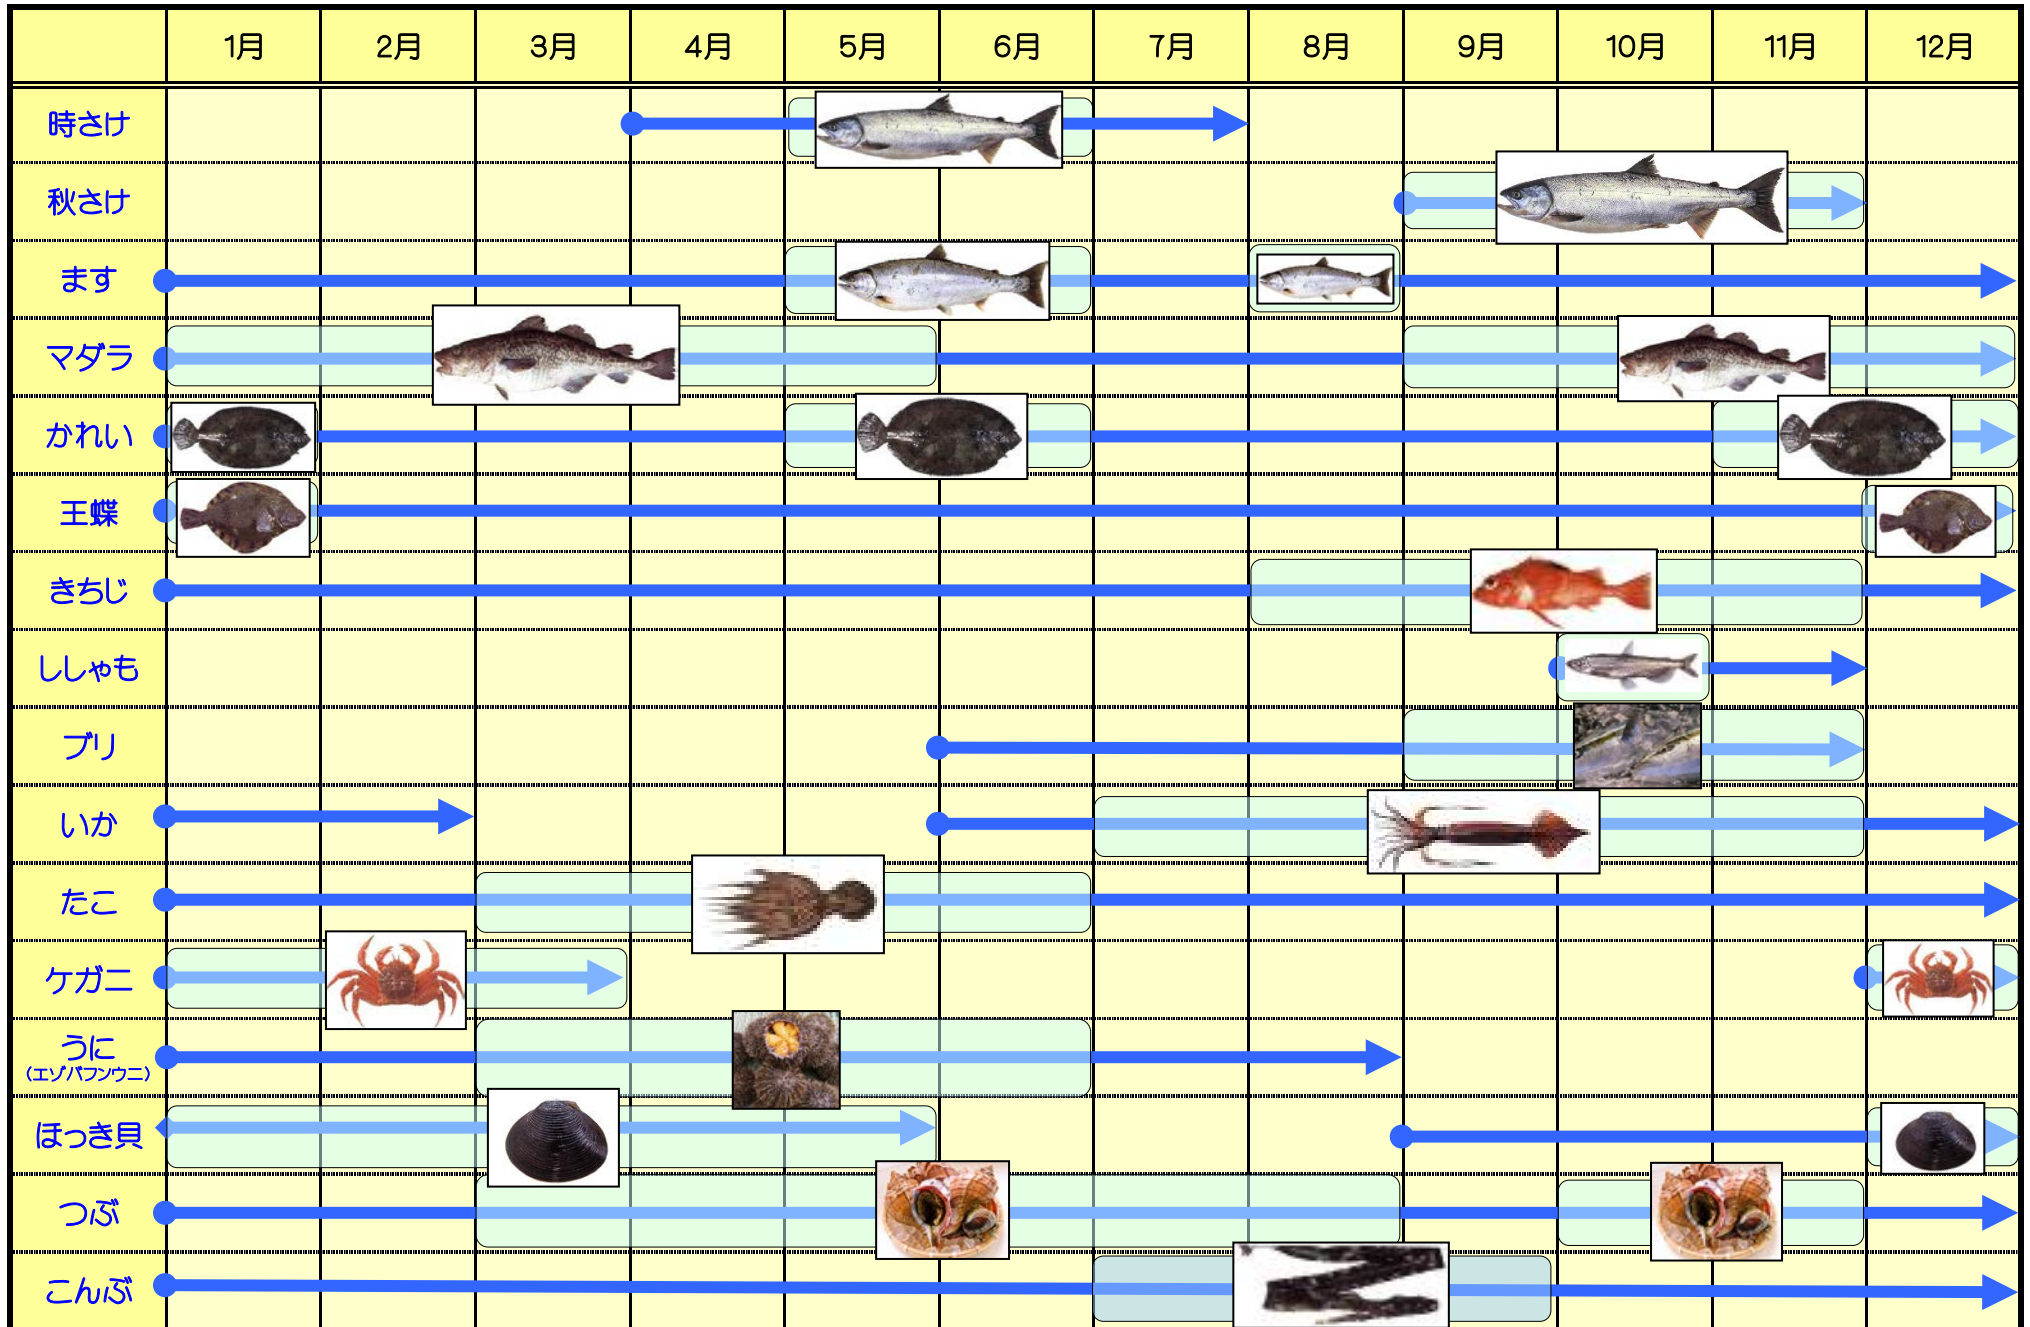

日高管内お魚カレンダー

〔→〕は漁獲されている期間。〔→〕中の〔青マーク〕は期間中で特に漁獲量が多い期間。