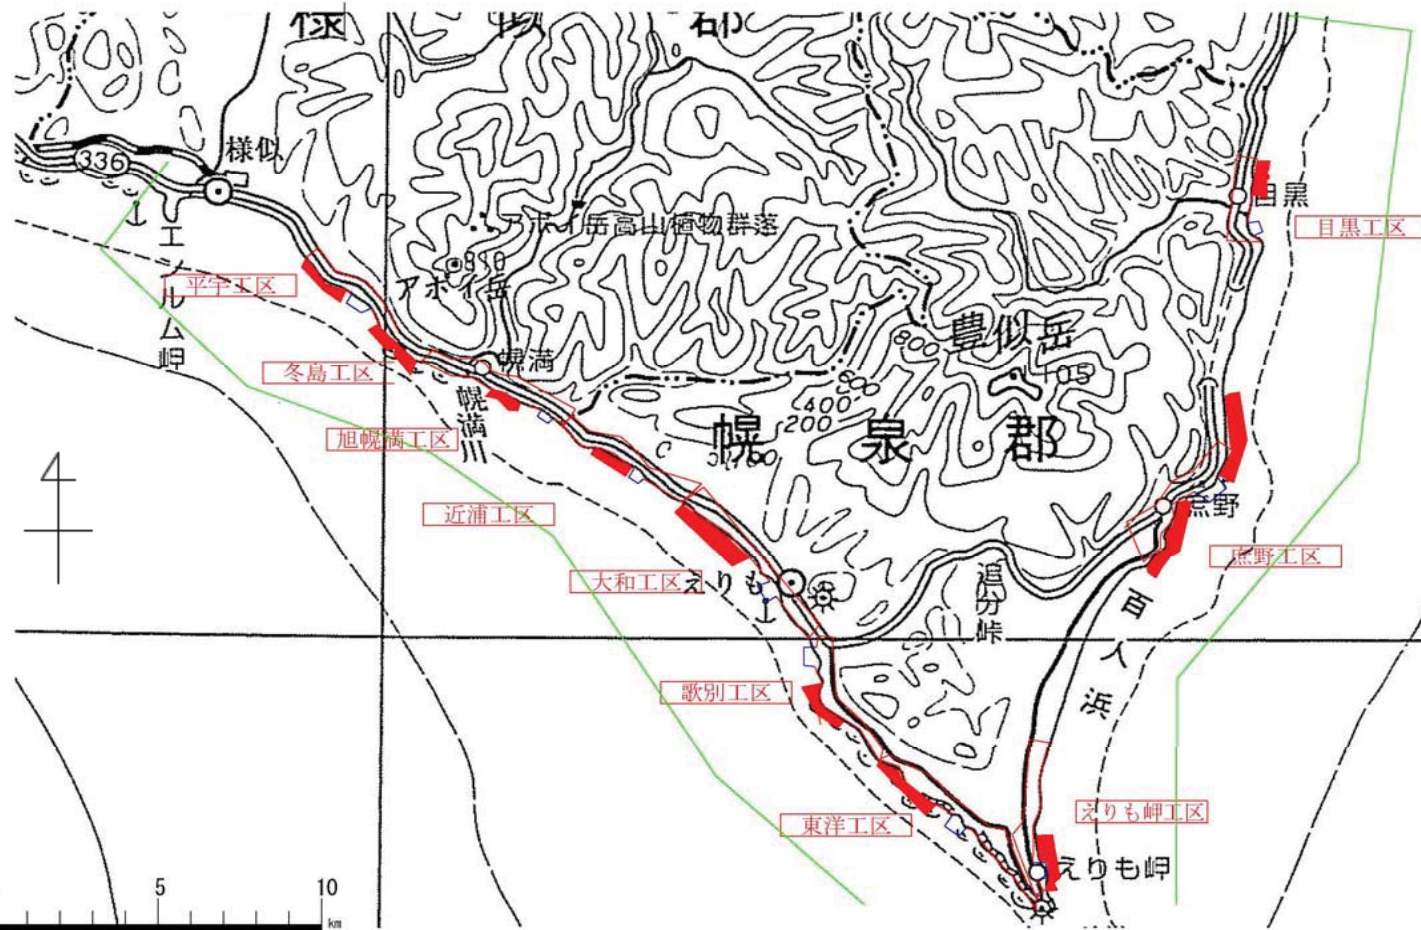

事業名	水産環境整備事業		地区名	日高襟裳地区
都道府県名	所管名	関係市町村名	整備対象漁港名	整備対象漁場名
北海道	北海道	えりも町、様似町	—	日高襟裳漁場

位置図

位置図

H. H. W. L.	+2.30
H. W. L.	+1.60
M. L. W. L.	+0.50
L. W. L.	±0.00
(D. L.)	

整備対象漁場	
--------	--