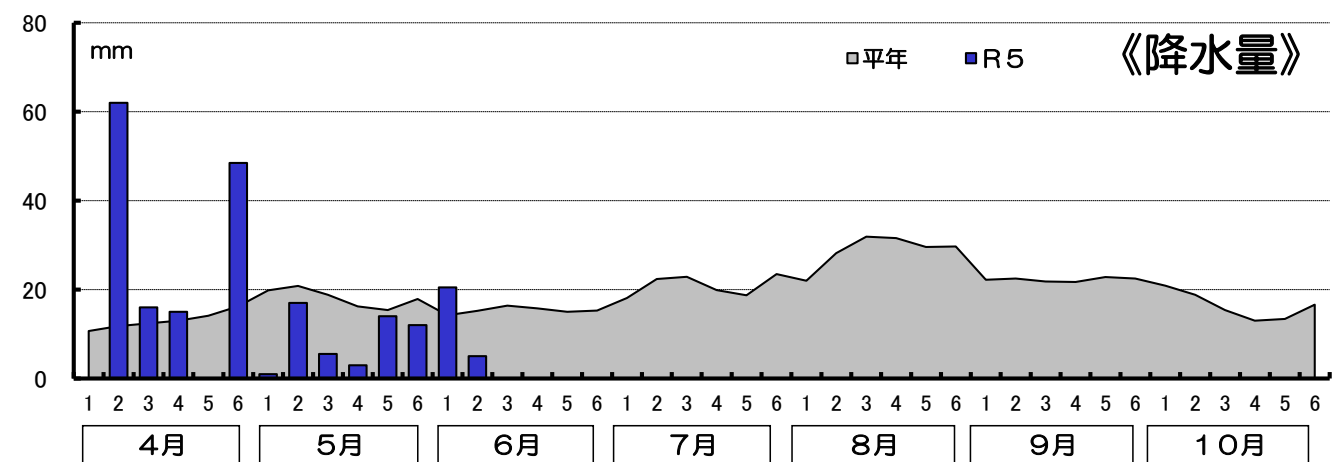

農作物の生育状況(6月15日現在)

令和5年(2023年)6月21日
北海道日高振興局

(概況: 静内)

6月上旬の気温は平年より高く、降水量は平年並であった。日照時間は平年より少なかった。

(生育状況・農作業状況)

作物	生育状況及び農作業状況							摘要
	区分		本年	平年差	評価	生育期節	遅速日数	
水稲	草丈	cm	26.4	△2.5	平年並	分けつ	遅1	生育は概ね平年並に推移している。
	葉数	枚	6.1	△0.2	平年並			
	茎数	枚	155.7	13.4	やや多			
牧草	草丈(1番)	cm	99.5	3.1	平年並	出穂	早1	生育は平年並みである。断続的な降雨により収穫作業は遅れて始まった。
とうもろこし (サイレージ用)	草丈	cm	35.2	6.8	長	出芽	早3	生育は順調である。
	葉数	枚	6.0	0.7	多			

この調査は、日高農業改良普及センターが調査したものを加重平均して集計したものです。

注)遅速は、±2日までを「平年並」、±3～4日を「やや早い(遅い)」、±5日以上を「早い(遅い)」としています。

次の発表は、7月1日現在を6日(火)に公表予定です。

R5年 気象表

静内 アメダスポイントデータ

	4月			5月			6月(1日~15日)			7月		
	平年	本年	差	平年	本年	差	平年	本年	差	平年	本年	差
積算温度	172.2	231.5	59.3	331.8	351.7	19.9	205.9	232.6	26.7	579.5	-	-
日照時間	190.0	174.8	-15.2	199.4	239.0	39.6	85.7	66.3	-19.4	130.9	-	-
降水量	78.2	141.5	63.3	108.9	52.5	-56.4	42.5	25.5	-17.0	125.5	-	-

	8月			9月			10月			5月~10月の積算値		
	平年	本年	差	平年	本年	差	平年	本年	差	平年	本年	差
積算温度	641.2	-	-	532.2	-	-	359.6	-	-	2650.2	-	-
日照時間	145.3	-	-	150.8	-	-	156.2	-	-	868.3	-	-
降水量	173.0	-	-	133.5	-	-	98.1	-	-	681.5	-	-