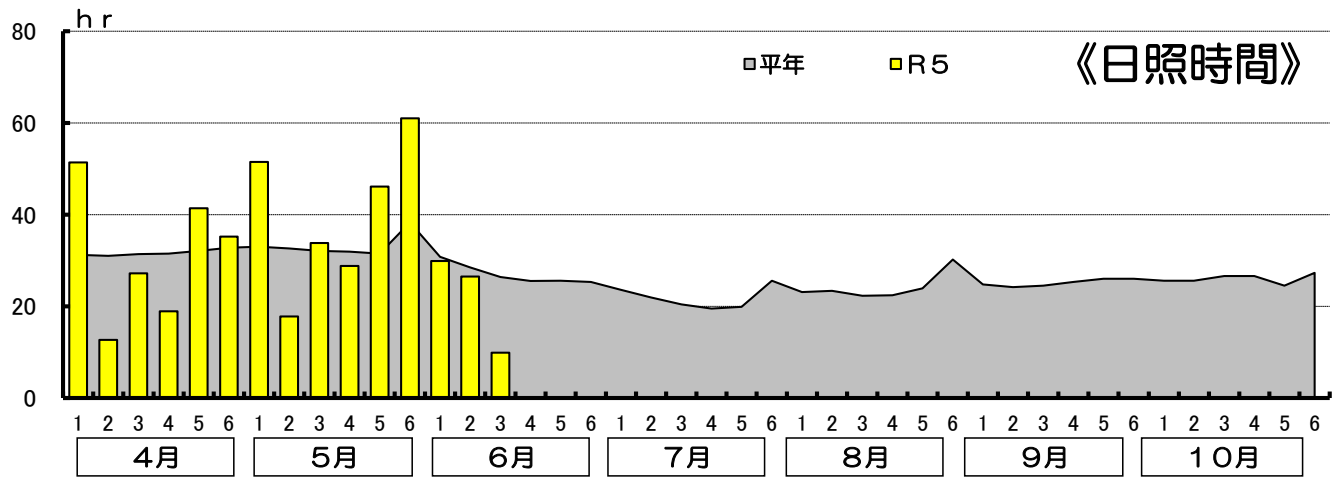

農作物の生育状況(6月15日現在)

令和5年(2023年)6月21日
北海道日高振興局

(概況: 静内)

6月上旬の気温は平年より高く、降水量は平年並であった。日照時間は平年より少なかった。

(生育状況・農作業状況)

作物	生育状況及び農作業状況							摘要
	区分		本年	平年差	評価	生育期節	遅速日数	
水稲	草丈	cm	26.4	△2.5	平年並	分けつ	遅1	生育は概ね平年並に推移している。
	葉数	枚	6.1	△0.2	平年並			
	茎数	枚	155.7	13.4	やや多			
牧草	草丈(1番)	cm	99.5	3.1	平年並	出穂	早1	生育は平年並みである。断続的な降雨により収穫作業は遅れて始まった。
とうもろこし (サイレージ用)	草丈	cm	35.2	6.8	長	出芽	早3	生育は順調である。
	葉数	枚	6.0	0.7	多			

この調査は、日高農業改良普及センターが調査したものを加重平均して集計したものです。

注)遅速は、±2日までを「平年並」、±3～4日を「やや早い(遅い)」、±5日以上を「早い(遅い)」としています。

次の発表は、7月1日現在を6日(火)に公表予定です。

R5年 気象表

静内 アメダスポイントデータ

	4月			5月			6月(1日~15日)			7月		
	平年	本年	差	平年	本年	差	平年	本年	差	平年	本年	差
積算温度	172.2	231.5	59.3	331.8	351.7	19.9	205.9	232.6	26.7	579.5	-	-
日照時間	190.0	174.8	-15.2	199.4	239.0	39.6	85.7	66.3	-19.4	130.9	-	-
降水量	78.2	141.5	63.3	108.9	52.5	-56.4	42.5	25.5	-17.0	125.5	-	-

	8月			9月			10月			5月~10月の積算値		
	平年	本年	差	平年	本年	差	平年	本年	差	平年	本年	差
積算温度	641.2	-	-	532.2	-	-	359.6	-	-	2650.2	-	-
日照時間	145.3	-	-	150.8	-	-	156.2	-	-	868.3	-	-
降水量	173.0	-	-	133.5	-	-	98.1	-	-	681.5	-	-