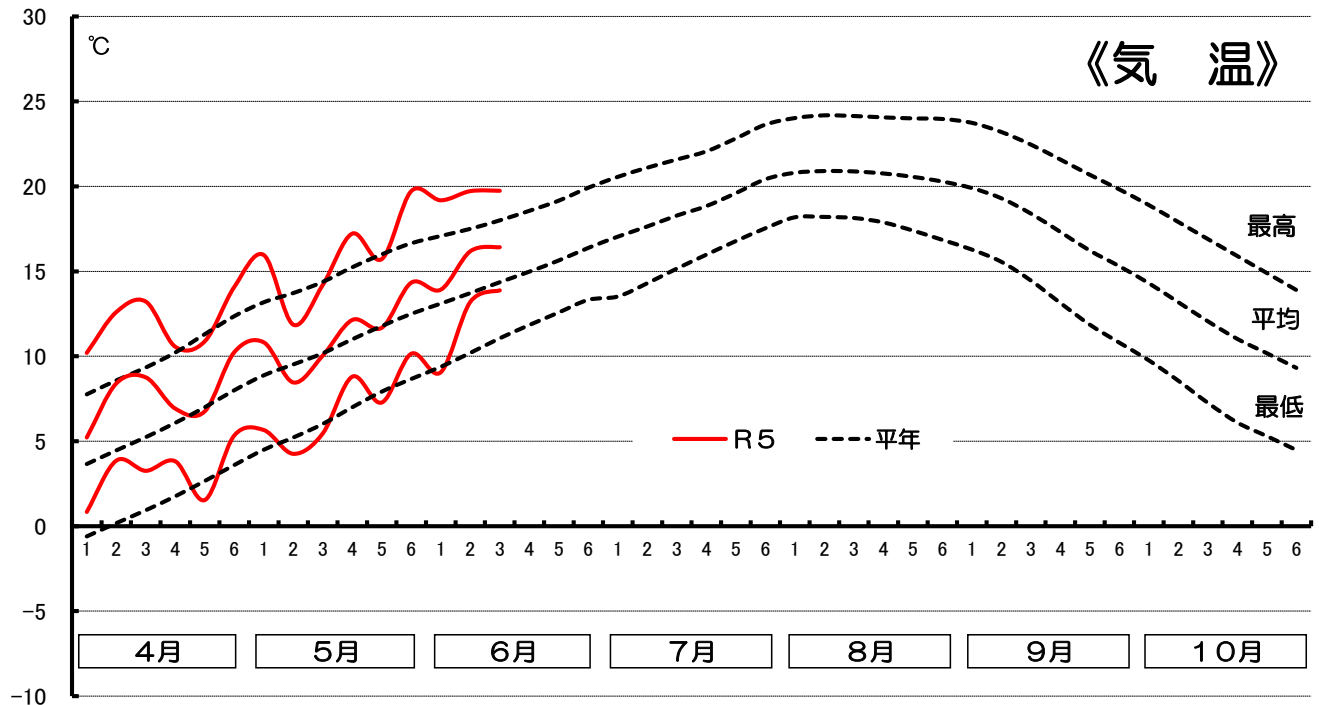

農作物の生育状況(6月15日現在)

令和5年(2023年)6月21日
北海道日高振興局

(概況: 静内)

6月上旬の気温は平年より高く、降水量は平年並であった。日照時間は平年より少なかった。

(生育状況・農作業状況)

作物	生育状況及び農作業状況							摘要
	区分		本年	平年差	評価	生育期節	遅速日数	
水稲	草丈	cm	26.4	△2.5	平年並	分けつ	遅1	生育は概ね平年並に推移している。
	葉数	枚	6.1	△0.2	平年並			
	茎数	枚	155.7	13.4	やや多			
牧草	草丈(1番)	cm	99.5	3.1	平年並	出穂	早1	生育は平年並みである。断続的な降雨により収穫作業は遅れて始まった。
とうもろこし (サイレージ用)	草丈	cm	35.2	6.8	長	出芽	早3	生育は順調である。
	葉数	枚	6.0	0.7	多			

この調査は、日高農業改良普及センターが調査したものを加重平均して集計したものです。

注)遅速は、±2日までを「平年並」、±3～4日を「やや早い(遅い)」、±5日以上を「早い(遅い)」としています。

次の発表は、7月1日現在を6日(火)に公表予定です。

R5年 気象表

静内 アメダスポイントデータ

	4月			5月			6月(1日~15日)			7月		
	平年	本年	差	平年	本年	差	平年	本年	差	平年	本年	差
積算温度	172.2	231.5	59.3	331.8	351.7	19.9	205.9	232.6	26.7	579.5	-	-
日照時間	190.0	174.8	-15.2	199.4	239.0	39.6	85.7	66.3	-19.4	130.9	-	-
降水量	78.2	141.5	63.3	108.9	52.5	-56.4	42.5	25.5	-17.0	125.5	-	-