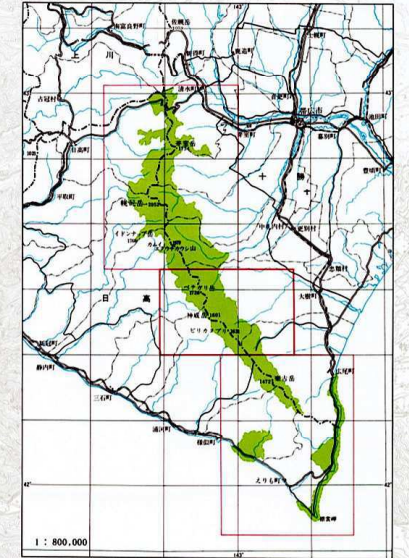

日高山脈襟裳国定公園区域図及び公園計画図

昭和56年10月1日 環境庁告示第84号 指定
昭和56年10月1日 環境庁告示第85号 公園計画の決定
昭和56年10月1日 環境庁告示第86号 特別地域の指定
昭和56年10月1日 環境庁告示第87号 特別保護地区の指定
昭和56年10月1日 北海道告示第2130号 公園計画の決定

保護計画凡例	
	特別保護地区
	第1種特別地域
	第2種特別地域
	第3種特別地域
	普通地域
利用計画凡例	
	園地
	宿舎
	避難小屋
	野営場
	運動場
	スキー場
	車道
	歩道

使用地形図		
イソバツブ原 S53	札幌山頂 S54	上丸門 S55
黒馬 S54	神威岳 S54	上豊山 S55