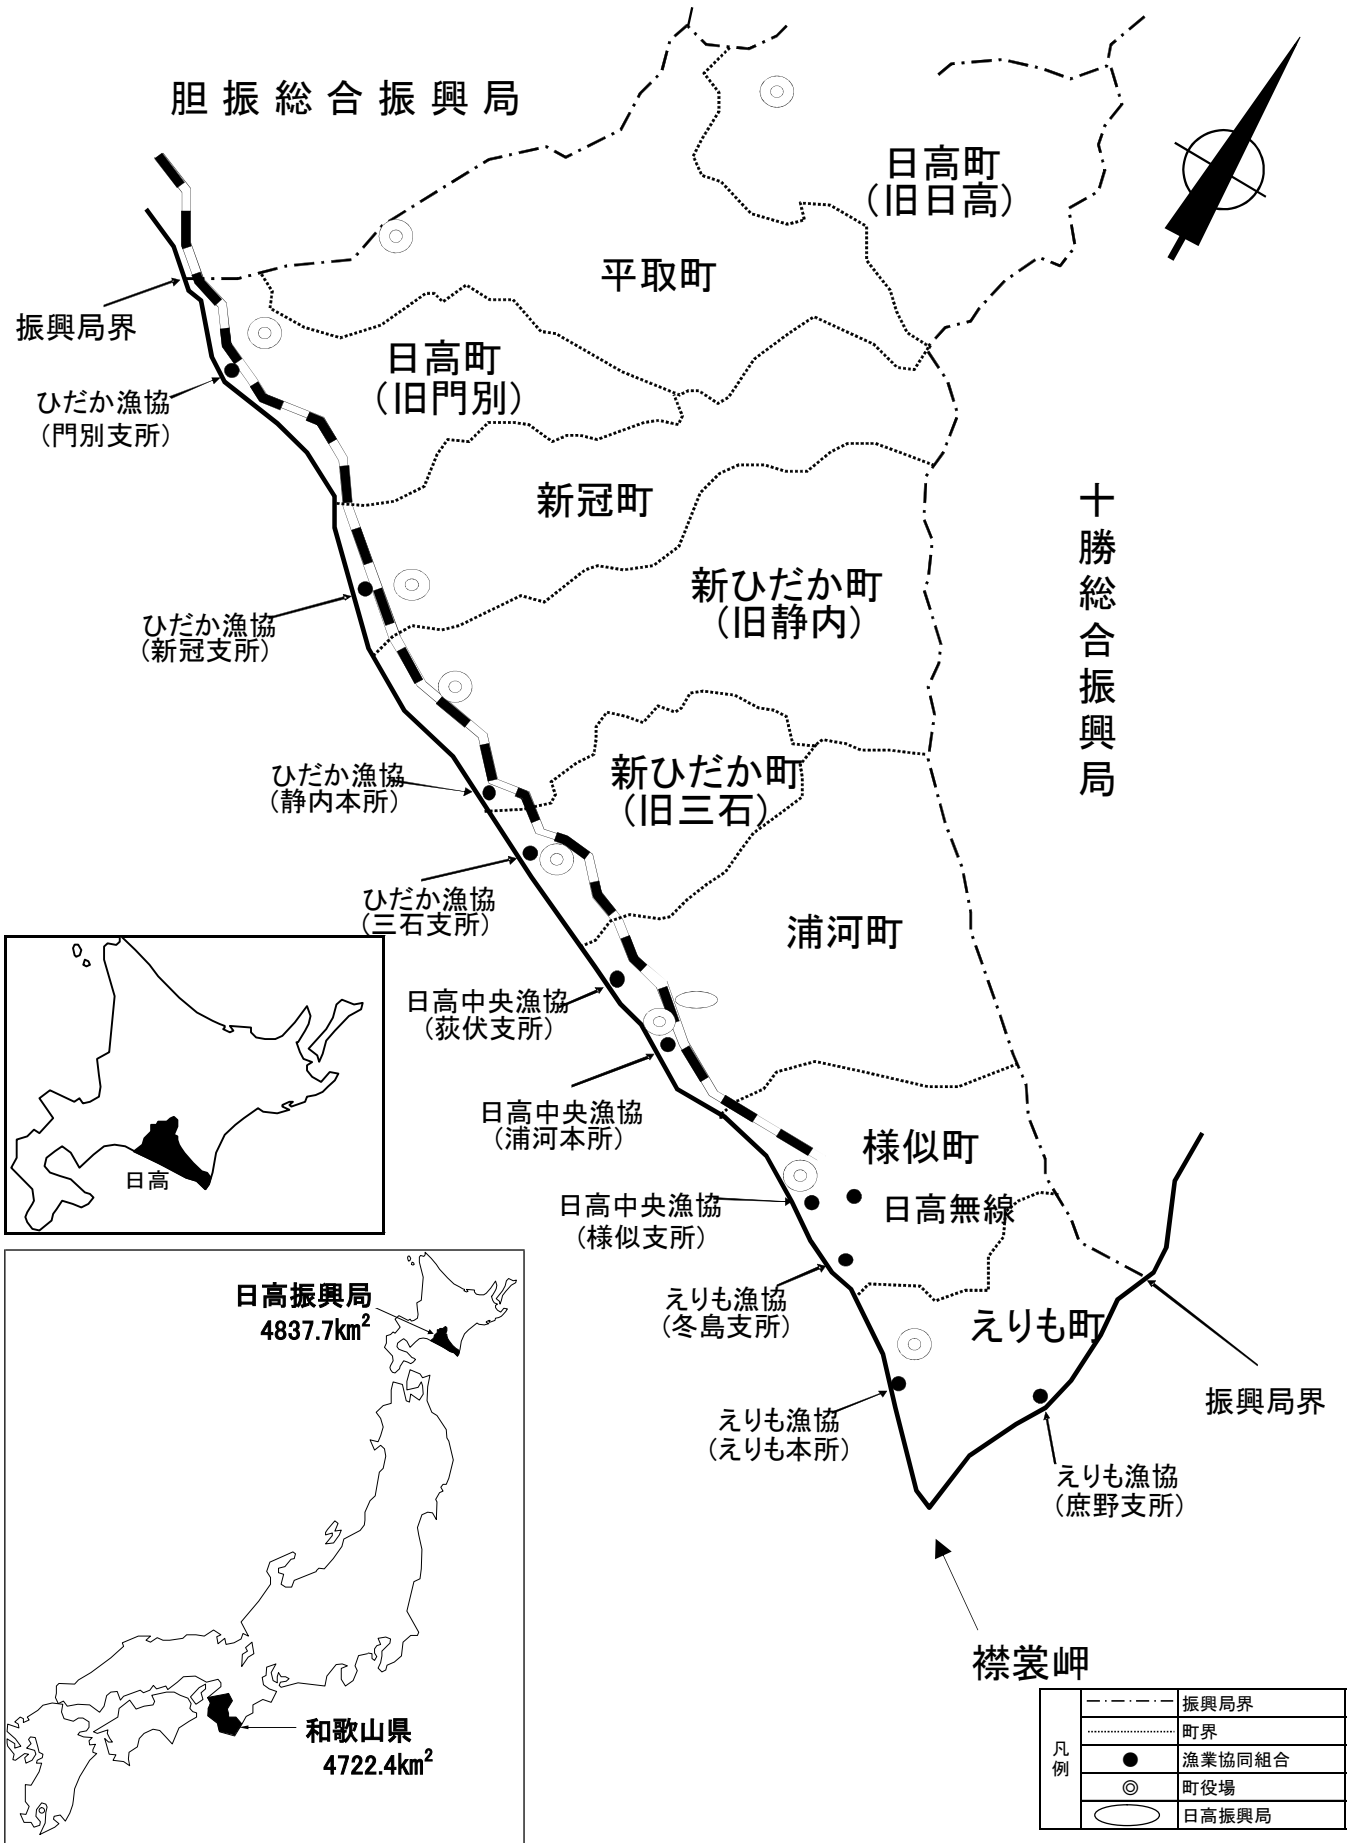

日高振興局管内図

凡例		振興局界
		町界
		漁業協同組合
		町役場
		日高振興局