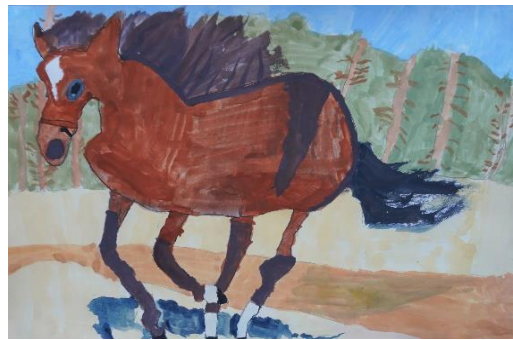

苫小牧市立緑小学校 2 齋藤 佳 さいとう けい 走る馬