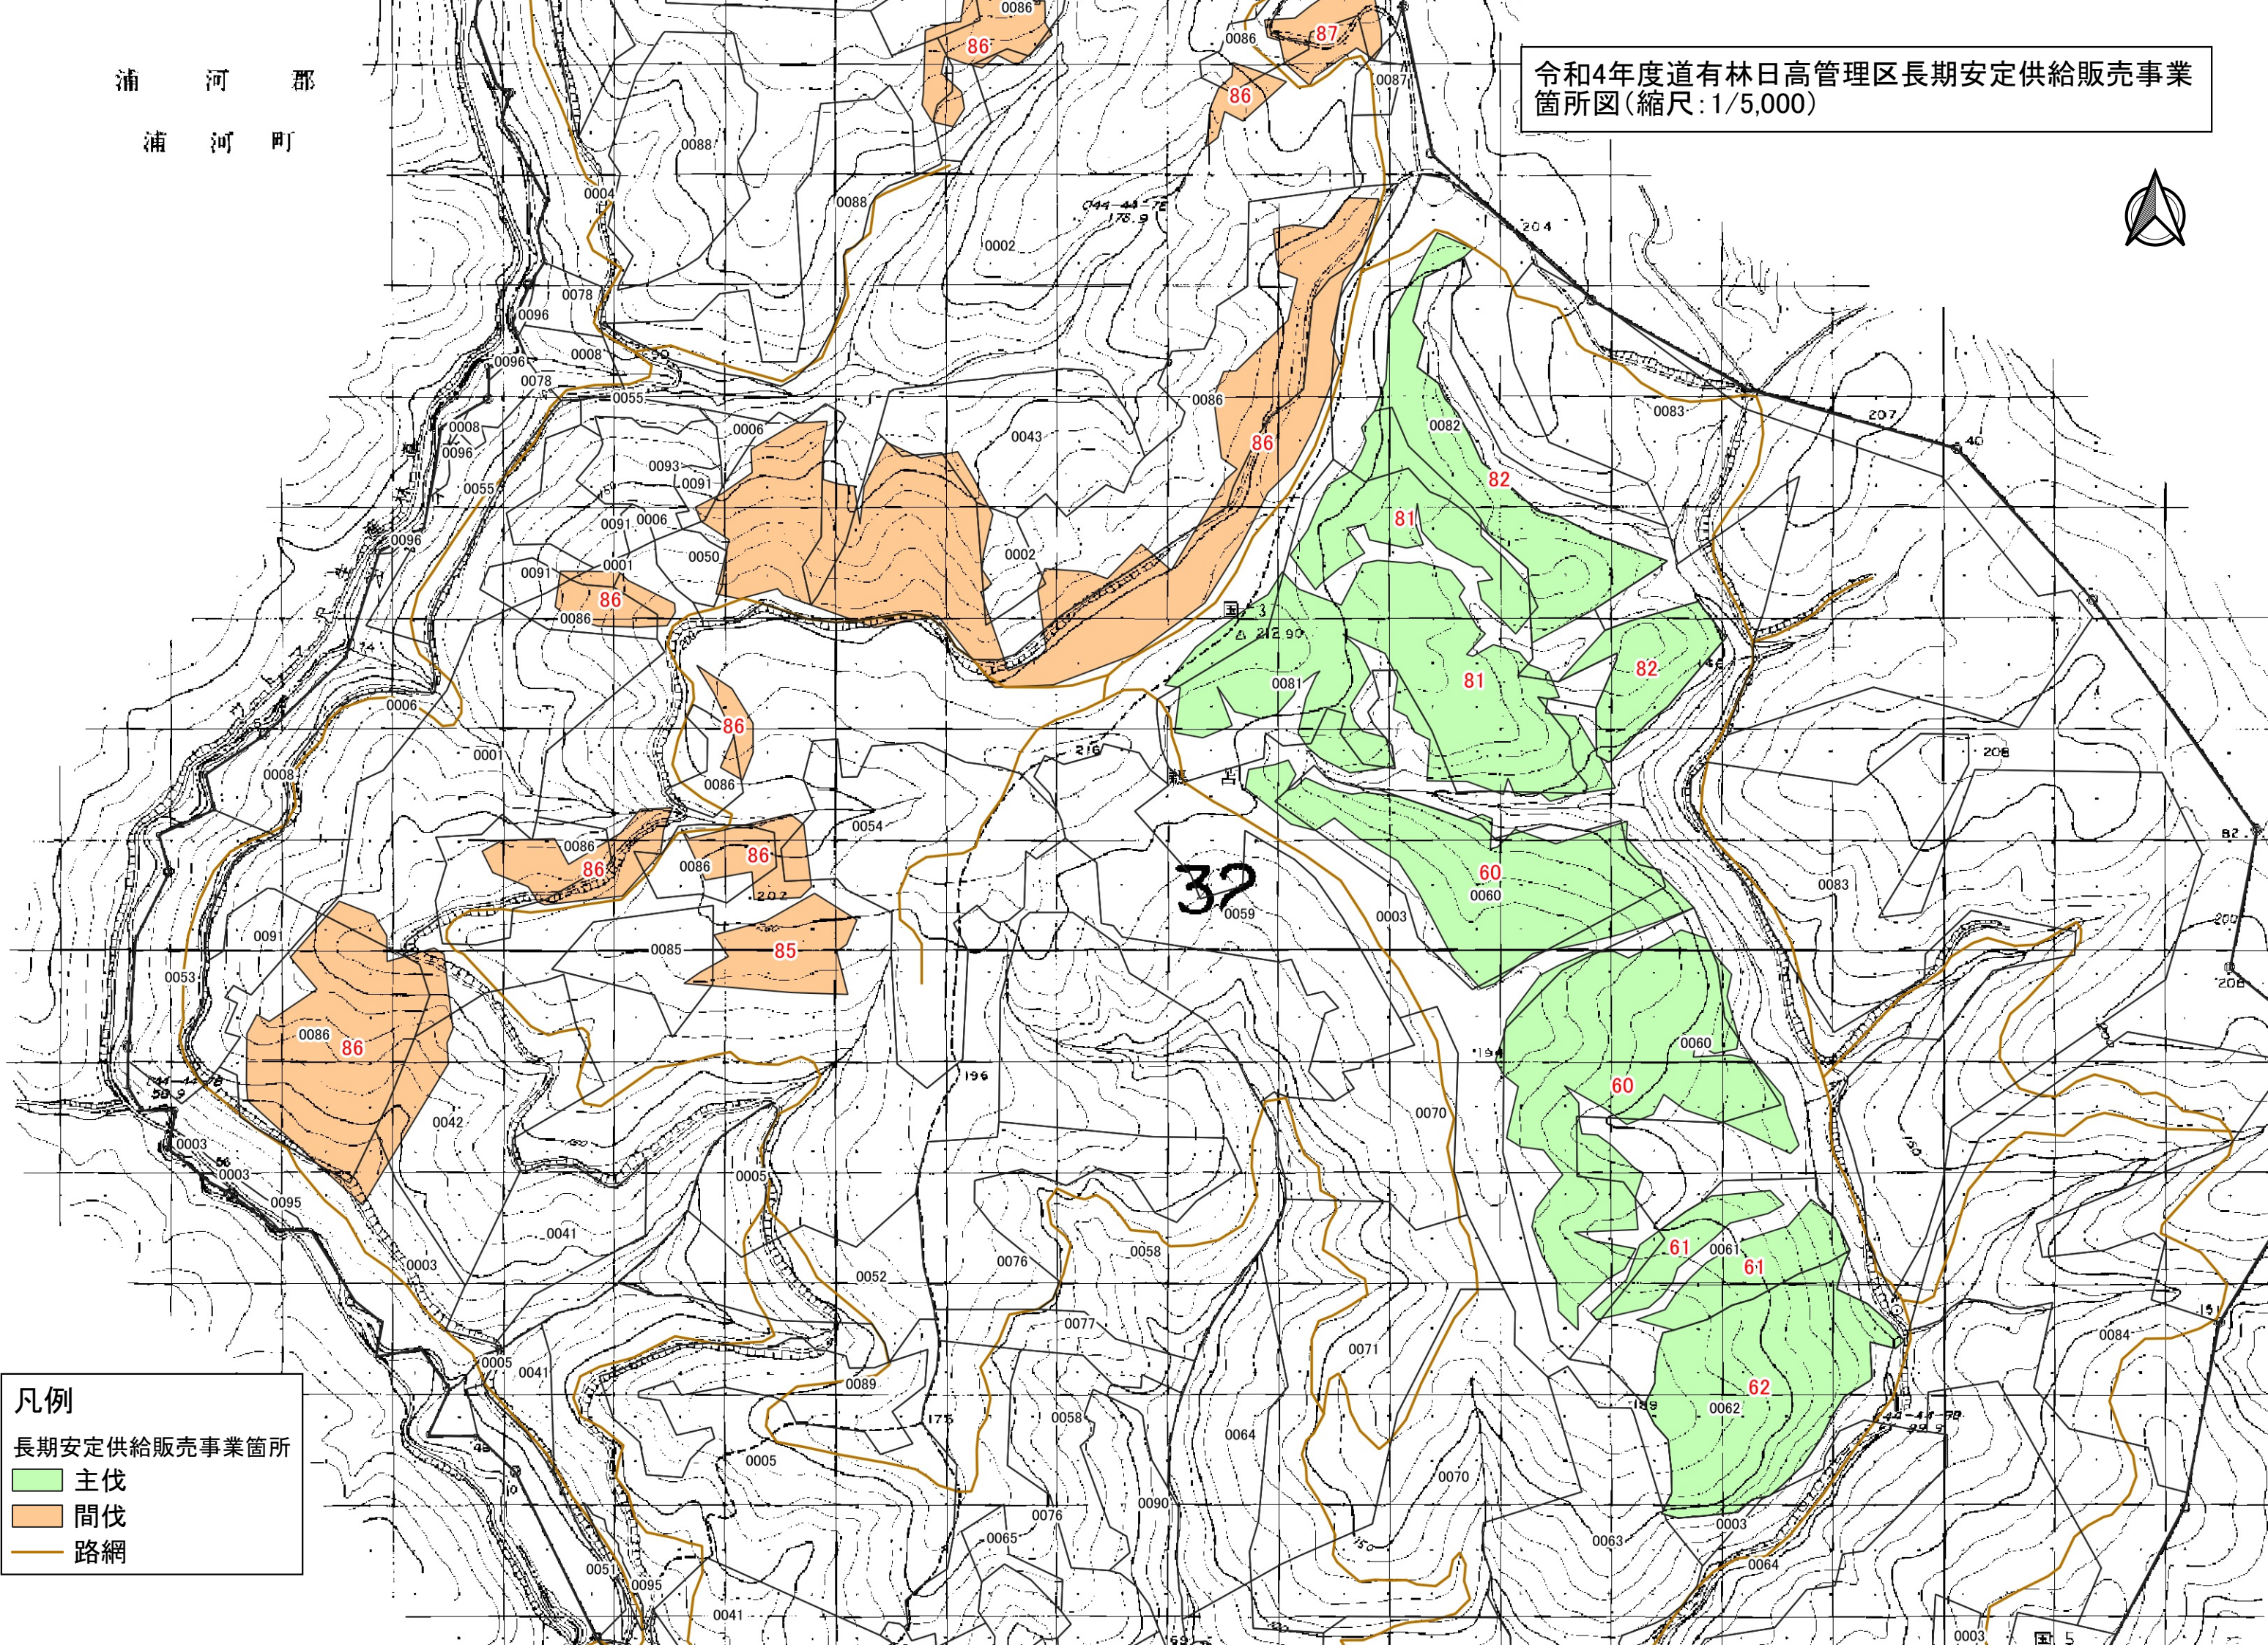

浦河郡

浦河町

令和4年度道有林日高管理区長期安定供給販売事業
箇所図(縮尺:1/5,000)

凡例

- 長期安定供給販売事業箇所
- 主伐 (Green)
- 間伐 (Orange)
- 路網 (Orange line)

32