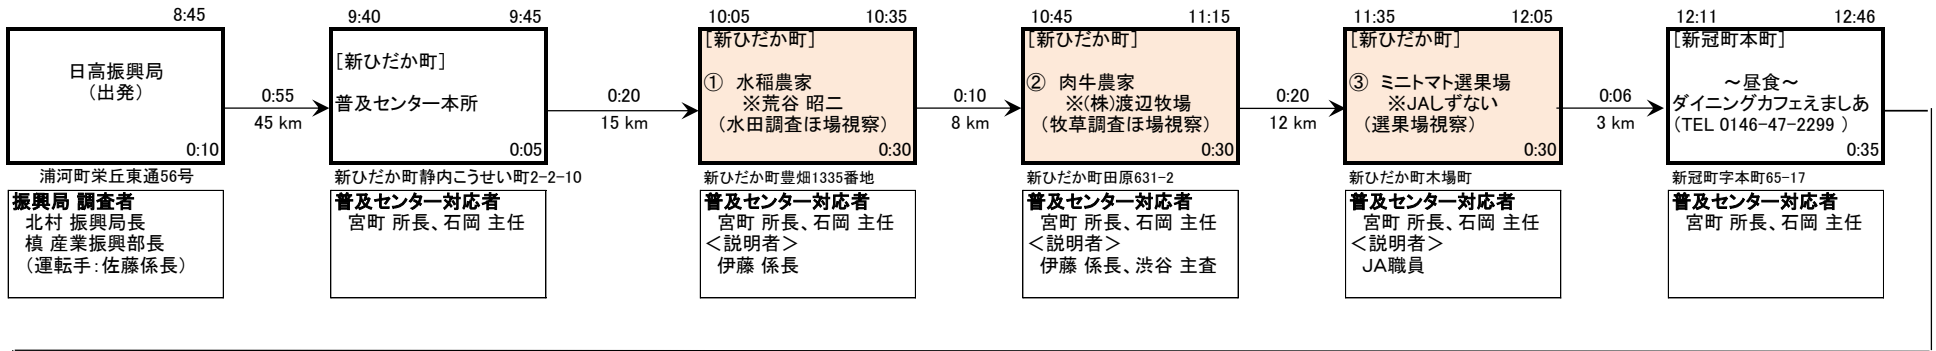

# 令和3年度 日高振興局長 管内農作物生育状況調査行程表

調査日: 令和3年9月16日(木)

報道用

調査者 日高振興局長 北村 英則  
 随行者 日高振興局産業振興部長 槇 研一  
 運転手 日高振興局産業振興部農務課農政係長 佐藤 芳弘  
 案内 日高農業改良普及センター 所長 宮町 良治、主任普及指導員 石岡 康彦  
 日高西部支所 主査(園芸) 平田 修一

	車番	運転者	同乗者		
農務課	エルグラント室蘭300ぬ2383	農政係長	局長	産振部長	※所長
センター①	ADバン	主任普及指導員	※所長	復路は普及センター公用車	
センター②	ADバン	主査	※係長、主査は現地集合		