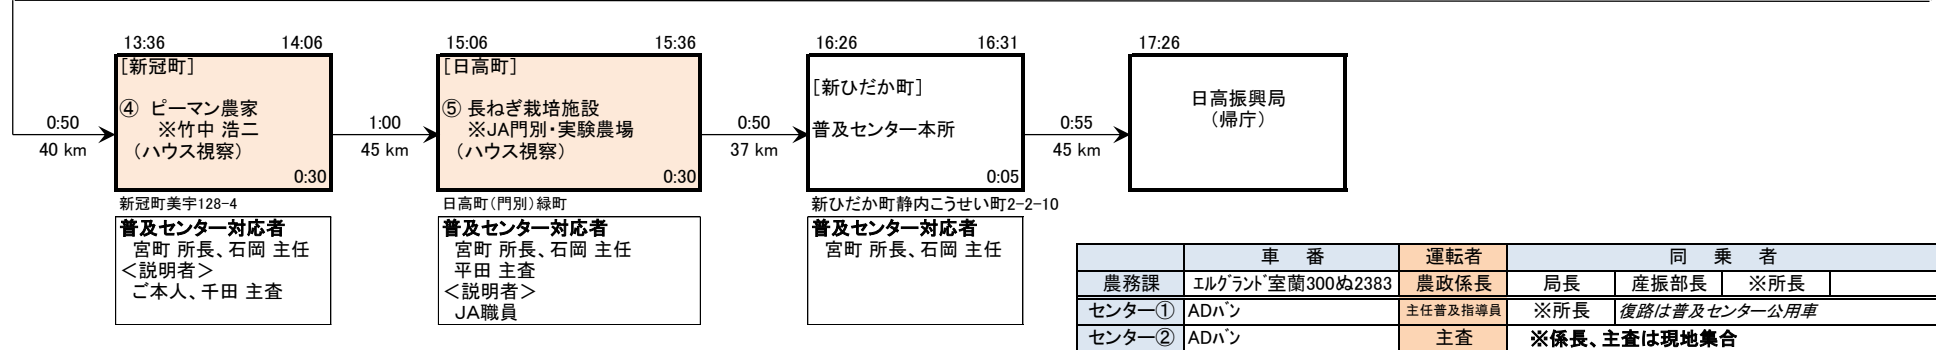

# 令和3年度 日高振興局長 管内農作物生育状況調査行程表

調査日: 令和3年9月16日(木)

報道用

調査者 日高振興局長 北村 英則  
 随行者 日高振興局産業振興部長 槇 研一  
 運転手 日高振興局産業振興部農務課農政係長 佐藤 芳弘  
 案内 日高農業改良普及センター 所長 宮町 良治、主任普及指導員 石岡 康彦  
 日高西部支所 主査(園芸) 平田 修一

	車番	運転者	同乗者		
農務課	エルグラント室蘭300ぬ2383	農政係長	局長	産振部長	※所長
センター①	ADバン	主任普及指導員	※所長	復路は普及センター公用車	
センター②	ADバン	主査	※係長、主査は現地集合		