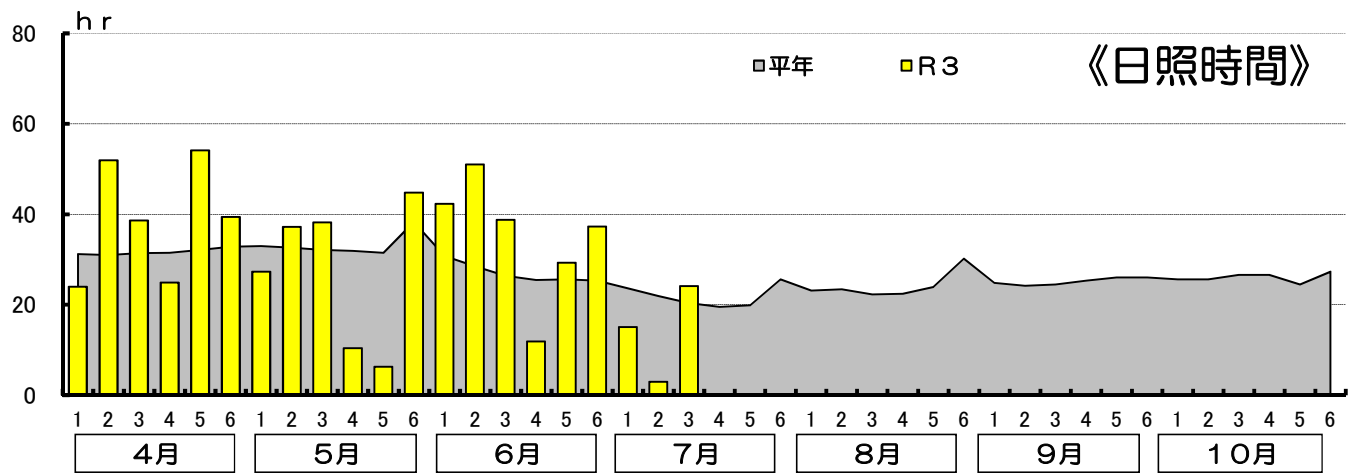

農作物の生育状況(7月15日現在)

令和3年(2021年)7月21日
北海道日高振興局

(概況: 静内)

7月上旬の平均気温及び降水量は平年並み、日照時間は平年より少なく推移した。

(生育状況・農作業状況)

作物	生育状況及び農作業状況							摘要
	区分		本年	平年差	評価	生育期節	遅速日数	
水稲	草丈	cm	63.7	4.8	やや長	—	早 2	生育は平年並みである。
	葉数	枚	10.3	0.3	平年並			
	茎数	本/m ²	635	11	平年並			
牧草	草丈(2番)	cm	31.9	4.8	やや長	—	早 2	2番草の生育は順調である。1番草の収穫作業は平年より早く進んでいる。
	収穫(1番)	%	92	—	—	—	早 3	
とうもろこし (サイレージ用)	草丈	cm	158.4	9.7	平年並	—	早 1	生育は平年並である。
	葉数	枚	13.3	0.3	平年並	—		

この調査は、日高農業改良普及センターが調査したものを加重平均して集計したものです。

注)遅速は、±2日までを「平年並」、±3～4日を「やや早い(遅い)」、±5日以上を「早い(遅い)」としています。

次回の発表は8月1日現在を8月3日(火)に公表予定です。

R3年 気象表

静内 アメダスポイントデータ

	4月			5月			6月			7月(1~15日現在)		
	平年	本年	差	平年	本年	差	平年	本年	差	平年	本年	差
積算温度	172.2	186.9	14.7	331.8	357.3	25.5	440.9	472.4	31.5	264.8	272.5	7.7
日照時間	190.0	225.8	35.8	199.4	164.2	-35.2	162.1	210.6	48.5	65.9	42.2	-23.7
降水量	78.2	130.0	51.8	108.9	92.4	-16.5	91.9	87.5	-4.4	63.4	37.0	-26.4

	8月			9月			10月			5月~10月の積算値		
	平年	本年	差	平年	本年	差	平年	本年	差	平年	本年	差
積算温度	641.2	-	-	532.2	-	-	359.6	-	-	2885.2	-	-
日照時間	145.3	-	-	150.8	-	-	156.2	-	-	944.7	-	-
降水量	173.0	-	-	133.5	-	-	98.1	-	-	730.9	-	-