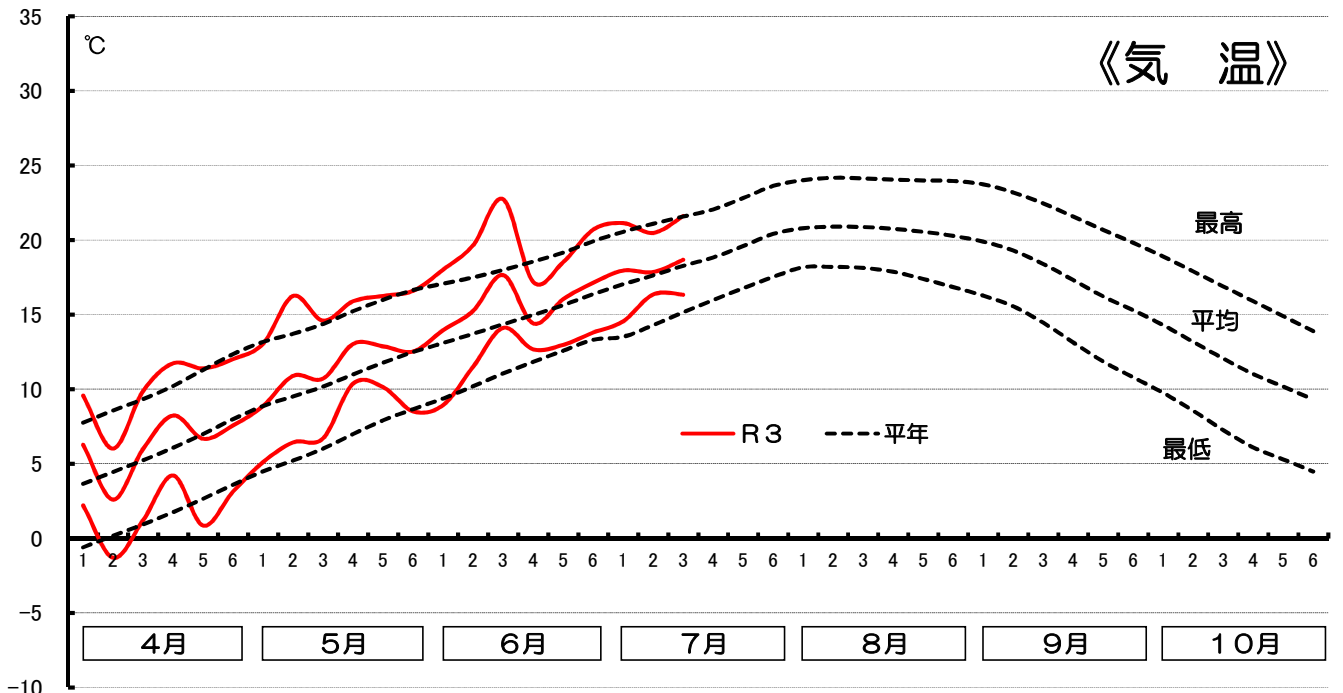

農作物の生育状況(7月15日現在)

令和3年(2021年)7月21日
北海道日高振興局

(概況: 静内)

7月上旬の平均気温及び降水量は平年並み、日照時間は平年より少なく推移した。

(生育状況・農作業状況)

作物	生育状況及び農作業状況							摘要
	区分		本年	平年差	評価	生育期節	遅速日数	
水稲	草丈	cm	63.7	4.8	やや長	—	早 2	生育は平年並みである。
	葉数	枚	10.3	0.3	平年並			
	茎数	本/m ²	635	11	平年並			
牧草	草丈(2番)	cm	31.9	4.8	やや長	—	早 2	2番草の生育は順調である。1番草の収穫作業は平年より早く進んでいる。
	収穫(1番)	%	92	—	—	—	早 3	
とうもろこし (サイレージ用)	草丈	cm	158.4	9.7	平年並	—	早 1	生育は平年並である。
	葉数	枚	13.3	0.3	平年並	—		

この調査は、日高農業改良普及センターが調査したものを加重平均して集計したものです。

注)遅速は、±2日までを「平年並」、±3～4日を「やや早い(遅い)」、±5日以上を「早い(遅い)」としています。

次回の発表は8月1日現在を8月3日(火)に公表予定です。

R3年 気象表

静内 アメダスポイントデータ

	4月			5月			6月			7月(1~15日現在)		
	平年	本年	差	平年	本年	差	平年	本年	差	平年	本年	差
積算温度	172.2	186.9	14.7	331.8	357.3	25.5	440.9	472.4	31.5	264.8	272.5	7.7
日照時間	190.0	225.8	35.8	199.4	164.2	-35.2	162.1	210.6	48.5	65.9	42.2	-23.7
降水量	78.2	130.0	51.8	108.9	92.4	-16.5	91.9	87.5	-4.4	63.4	37.0	-26.4

	8月			9月			10月			5月~10月の積算値		
	平年	本年	差	平年	本年	差	平年	本年	差	平年	本年	差
積算温度	641.2	-	-	532.2	-	-	359.6	-	-	2885.2	-	-
日照時間	145.3	-	-	150.8	-	-	156.2	-	-	944.7	-	-
降水量	173.0	-	-	133.5	-	-	98.1	-	-	730.9	-	-