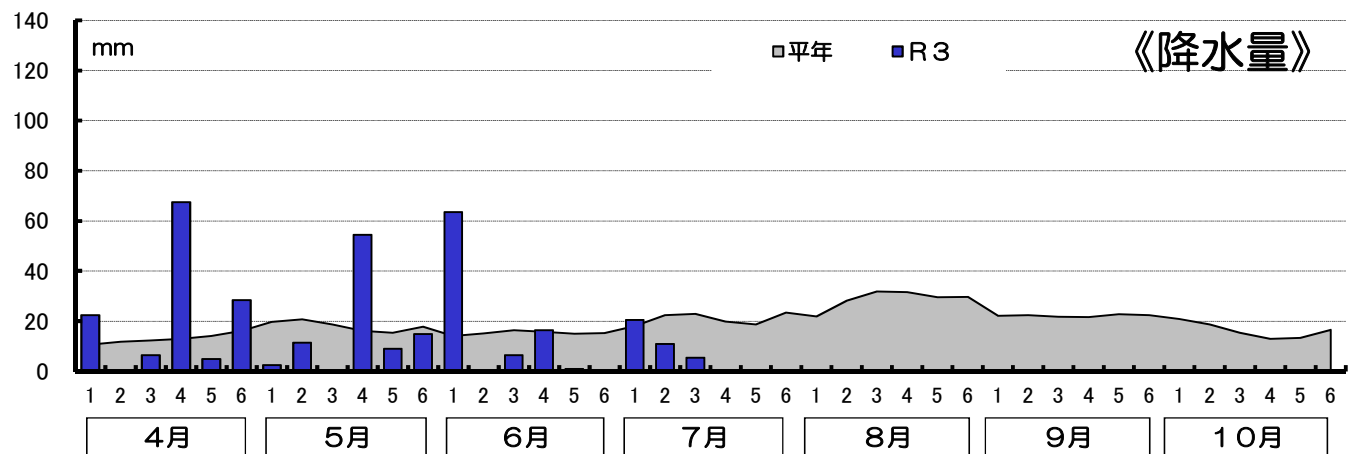

農作物の生育状況(7月15日現在)

令和3年(2021年)7月21日
北海道日高振興局

(概況: 静内)

7月上旬の平均気温及び降水量は平年並み、日照時間は平年より少なく推移した。

(生育状況・農作業状況)

作物	生育状況及び農作業状況							摘要
	区分		本年	平年差	評価	生育期節	遅速日数	
水稲	草丈	cm	63.7	4.8	やや長	—	早 2	生育は平年並みである。
	葉数	枚	10.3	0.3	平年並			
	茎数	本/m ²	635	11	平年並			
牧草	草丈(2番)	cm	31.9	4.8	やや長	—	早 2	2番草の生育は順調である。1番草の収穫作業は平年より早く進んでいる。
	収穫(1番)	%	92	—	—	—	早 3	
とうもろこし (サイレージ用)	草丈	cm	158.4	9.7	平年並	—	早 1	生育は平年並である。
	葉数	枚	13.3	0.3	平年並	—		

この調査は、日高農業改良普及センターが調査したものを加重平均して集計したものです。

注)遅速は、±2日までを「平年並」、±3～4日を「やや早い(遅い)」、±5日以上を「早い(遅い)」としています。

次回の発表は8月1日現在を8月3日(火)に公表予定です。

R3年 気象表

静内 アメダスポイントデータ

	4月			5月			6月			7月(1~15日現在)		
	平年	本年	差	平年	本年	差	平年	本年	差	平年	本年	差
積算温度	172.2	186.9	14.7	331.8	357.3	25.5	440.9	472.4	31.5	264.8	272.5	7.7
日照時間	190.0	225.8	35.8	199.4	164.2	-35.2	162.1	210.6	48.5	65.9	42.2	-23.7
降水量	78.2	130.0	51.8	108.9	92.4	-16.5	91.9	87.5	-4.4	63.4	37.0	-26.4

	8月			9月			10月			5月~10月の積算値		
	平年	本年	差	平年	本年	差	平年	本年	差	平年	本年	差
積算温度	641.2	-	-	532.2	-	-	359.6	-	-	2885.2	-	-
日照時間	145.3	-	-	150.8	-	-	156.2	-	-	944.7	-	-
降水量	173.0	-	-	133.5	-	-	98.1	-	-	730.9	-	-