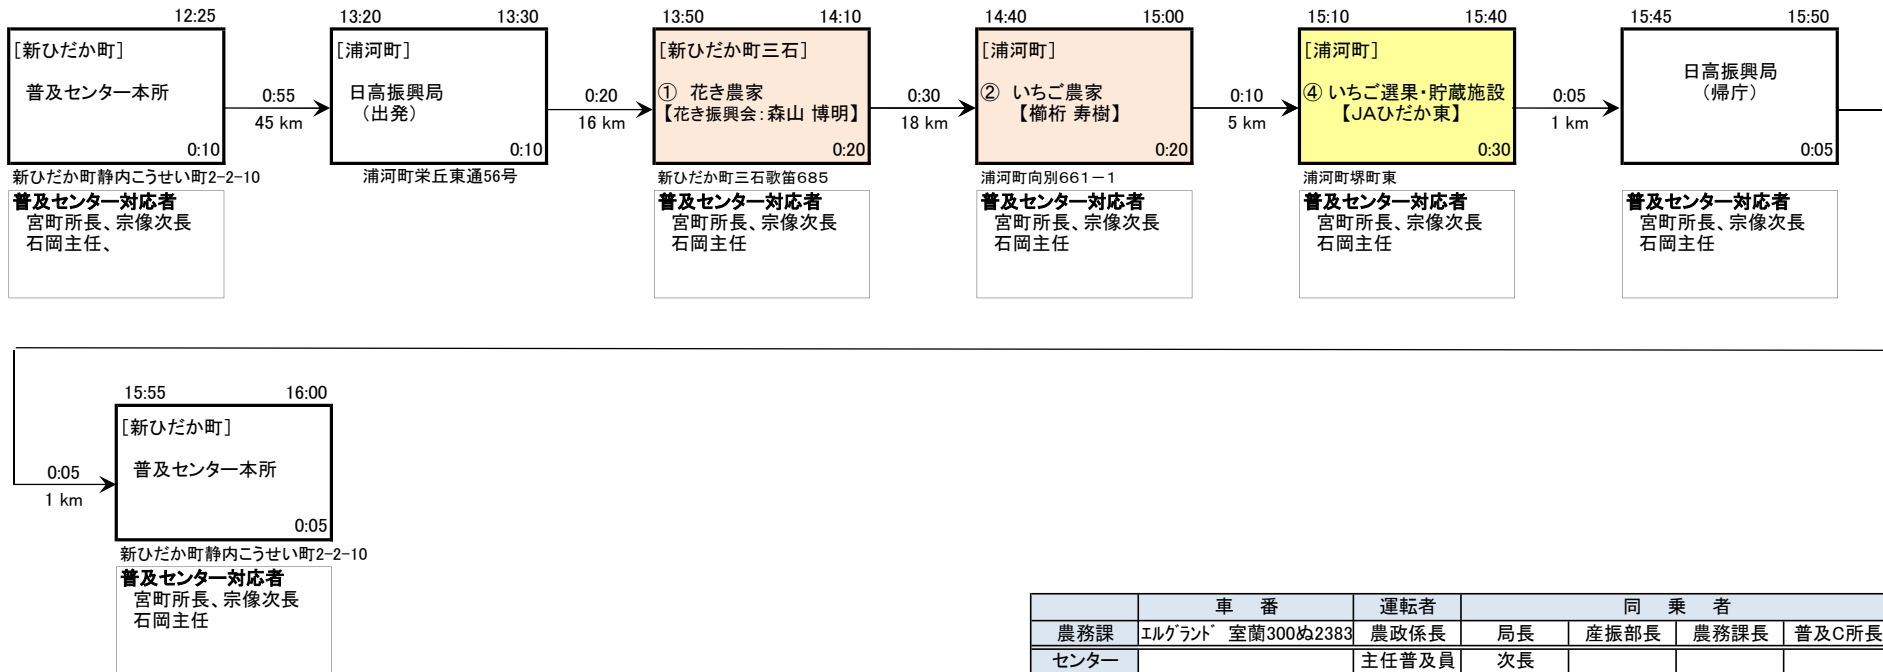

日高振興局長 管内農作物生育状況調査行程表

調査日: 令和2年9月8日(火)

調査者 日高振興局長 北村 英則
 随行者 日高振興局産業振興部長 紀井 親浩
 日高振興局産業振興部農務課長 内海 学
 日高振興局産業振興部農務課農政係長 佐藤 芳弘
 案内 日高農業改良普及センター 宮町 所長、宗像 次長、石岡 主任普及指導員

農務課 センター	車 番		同 乗 者			
	エルグラント 室蘭300ぬ2383		農政係長	局長	産振部長	農務課長
		主任普及員	次長			