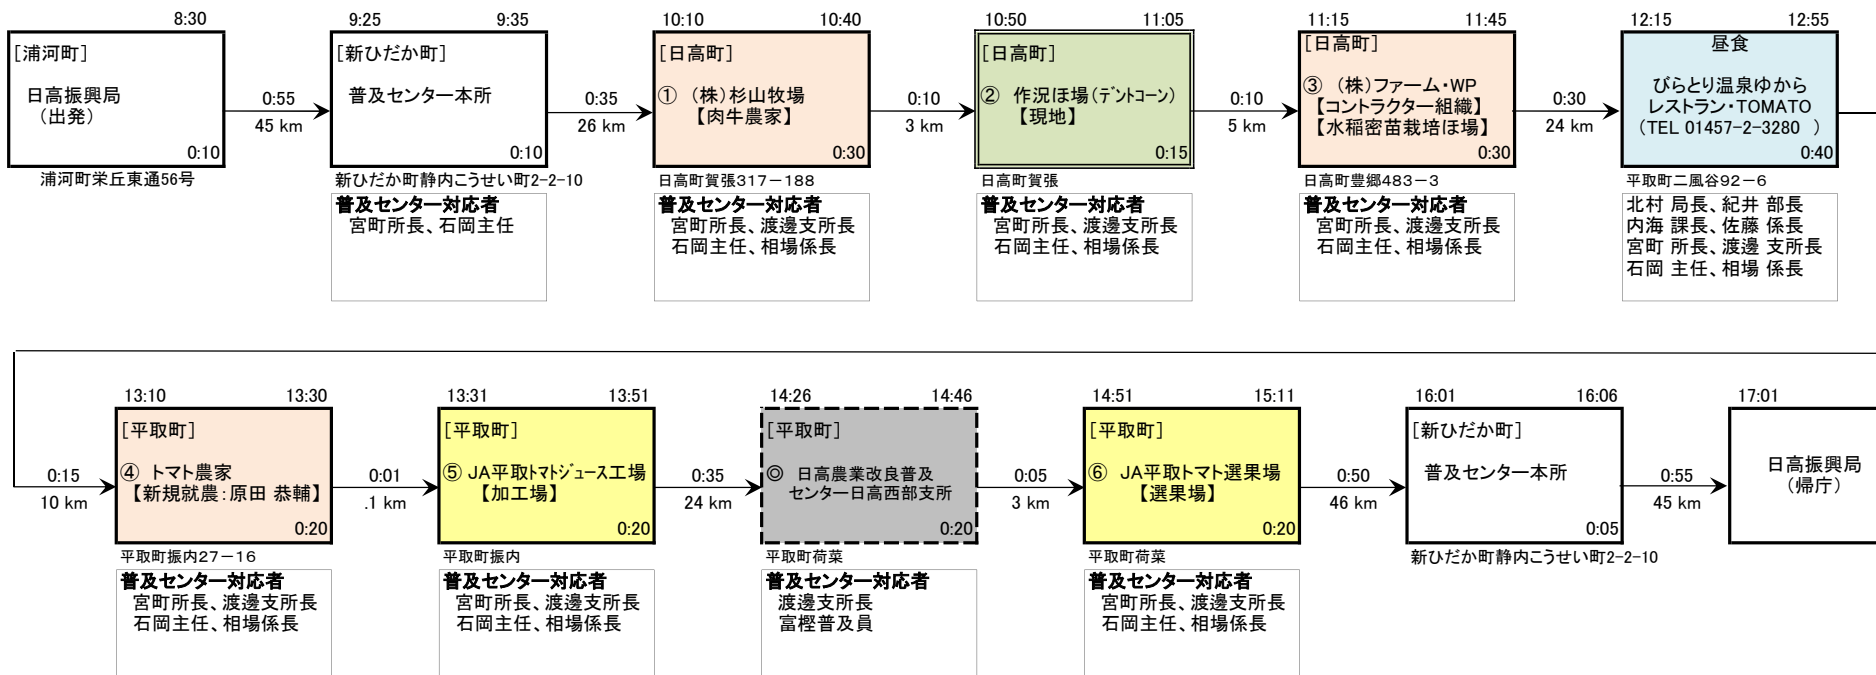

# 日高振興局長 管内農作物生育状況調査行程表

調査日: 令和2年8月28日(金)

調査者 日高振興局長 北村 英則  
 随行者 日高振興局産業振興部長 紀井 親浩  
 日高振興局産業振興部農務課長 内海 学  
 日高振興局産業振興部農務課農政係長 佐藤 芳弘

案内 日高農業改良普及センター 宮町 所長、石岡 主任普及指導員  
 渡邊 支所長、相場 地域係長 ほか

	車 番	運転者	同 乗 者			
農務課	エルブランド 室蘭300ぬ2383	農政係長	局長	産振部長	農務課長	普及C所長
センター		主任普及員	次長	支所長	地域係長	