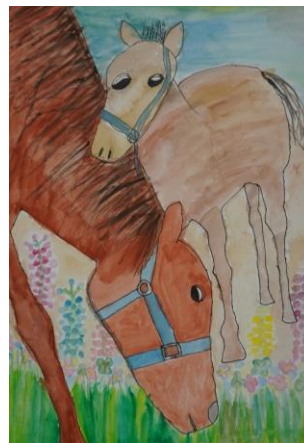

報道(取材) に当たって のお願い			
他のクラブ との関係	同時配付 同時レク	(場所) 胆振総合振興局記者クラブ	

担当 (連絡先)	日高振興局地域創生部地域政策課 主幹(魅力発信) 荒谷 周二(電話:0146-26-7991)
-------------	--

令和7年度「ひだか馬の絵コンテスト」入賞者

賞	学校名	学年	性別	氏名	ふりがな	タイトル
大賞	えりも町立えりも岬小学校	6	女	宮崎 玲奈	みやざき れな	寄り添う午後
優秀賞	苫小牧市立大成小学校	1	女	築瀬 叶歩	やなせ のあ	うまのおやこ
優秀賞	浦河町立浦河東部小学校	2	男	佐藤 澄弥	さとう とうや	ぼくとロビン
優秀賞	新冠町立新冠小学校 (現 恵庭市立若草小学校)	2	男	福田 剛己	ふくだ たけみ	外をながめている馬たち
優秀賞	苫小牧市立拓勇小学校	5	女	高橋 そより	たかはし そより	やさしい目をもつ馬
優秀賞	苫小牧市立ウトナイ小学校	5	女	佐々木 月乃	ささき つきの	大自然の馬
入賞	平取町立平取小学校	2	女	神 明李	じん あかり	はしる子馬
入賞	日高町立門別小学校	3	女	石川 夏萌	いしかわ なつめ	ジャンピング!
入賞	苫小牧市立苫小牧東小学校	4	女	佐々木 陽咲	ささき ひなた	パッチリお目めのお馬
入賞	苫小牧市立ウトナイ小学校	4	女	向井 結叶	むかい ゆいか	どさんこ馬の親子
入賞	苫小牧市立緑小学校	5	男	齋藤 佳	さいとう けい	牧場を走る馬
入賞	苫小牧市立緑小学校	6	女	飯田 美乃	いいだ はるの	雄歩

令和7年度「ひだか馬の絵コンテスト」入賞作品

大賞	
えりも町立えりも岬小学校	6年生
宮崎 玲奈	寄り添う午後

優秀賞	
苫小牧市立大成小学校	1年生
築瀬 叶歩	うまのおやこ

優秀賞	
浦河町立浦河東部小学校	2年生
佐藤 澄弥	ぼくとロビン

優秀賞	
新冠町立新冠小学校 (現:恵庭市立若草小学校)	2年生
福田 剛己	外をながめている馬たち

優秀賞	
苫小牧市立拓勇小学校	5年生
高橋 そより	やさしい目をもつ馬