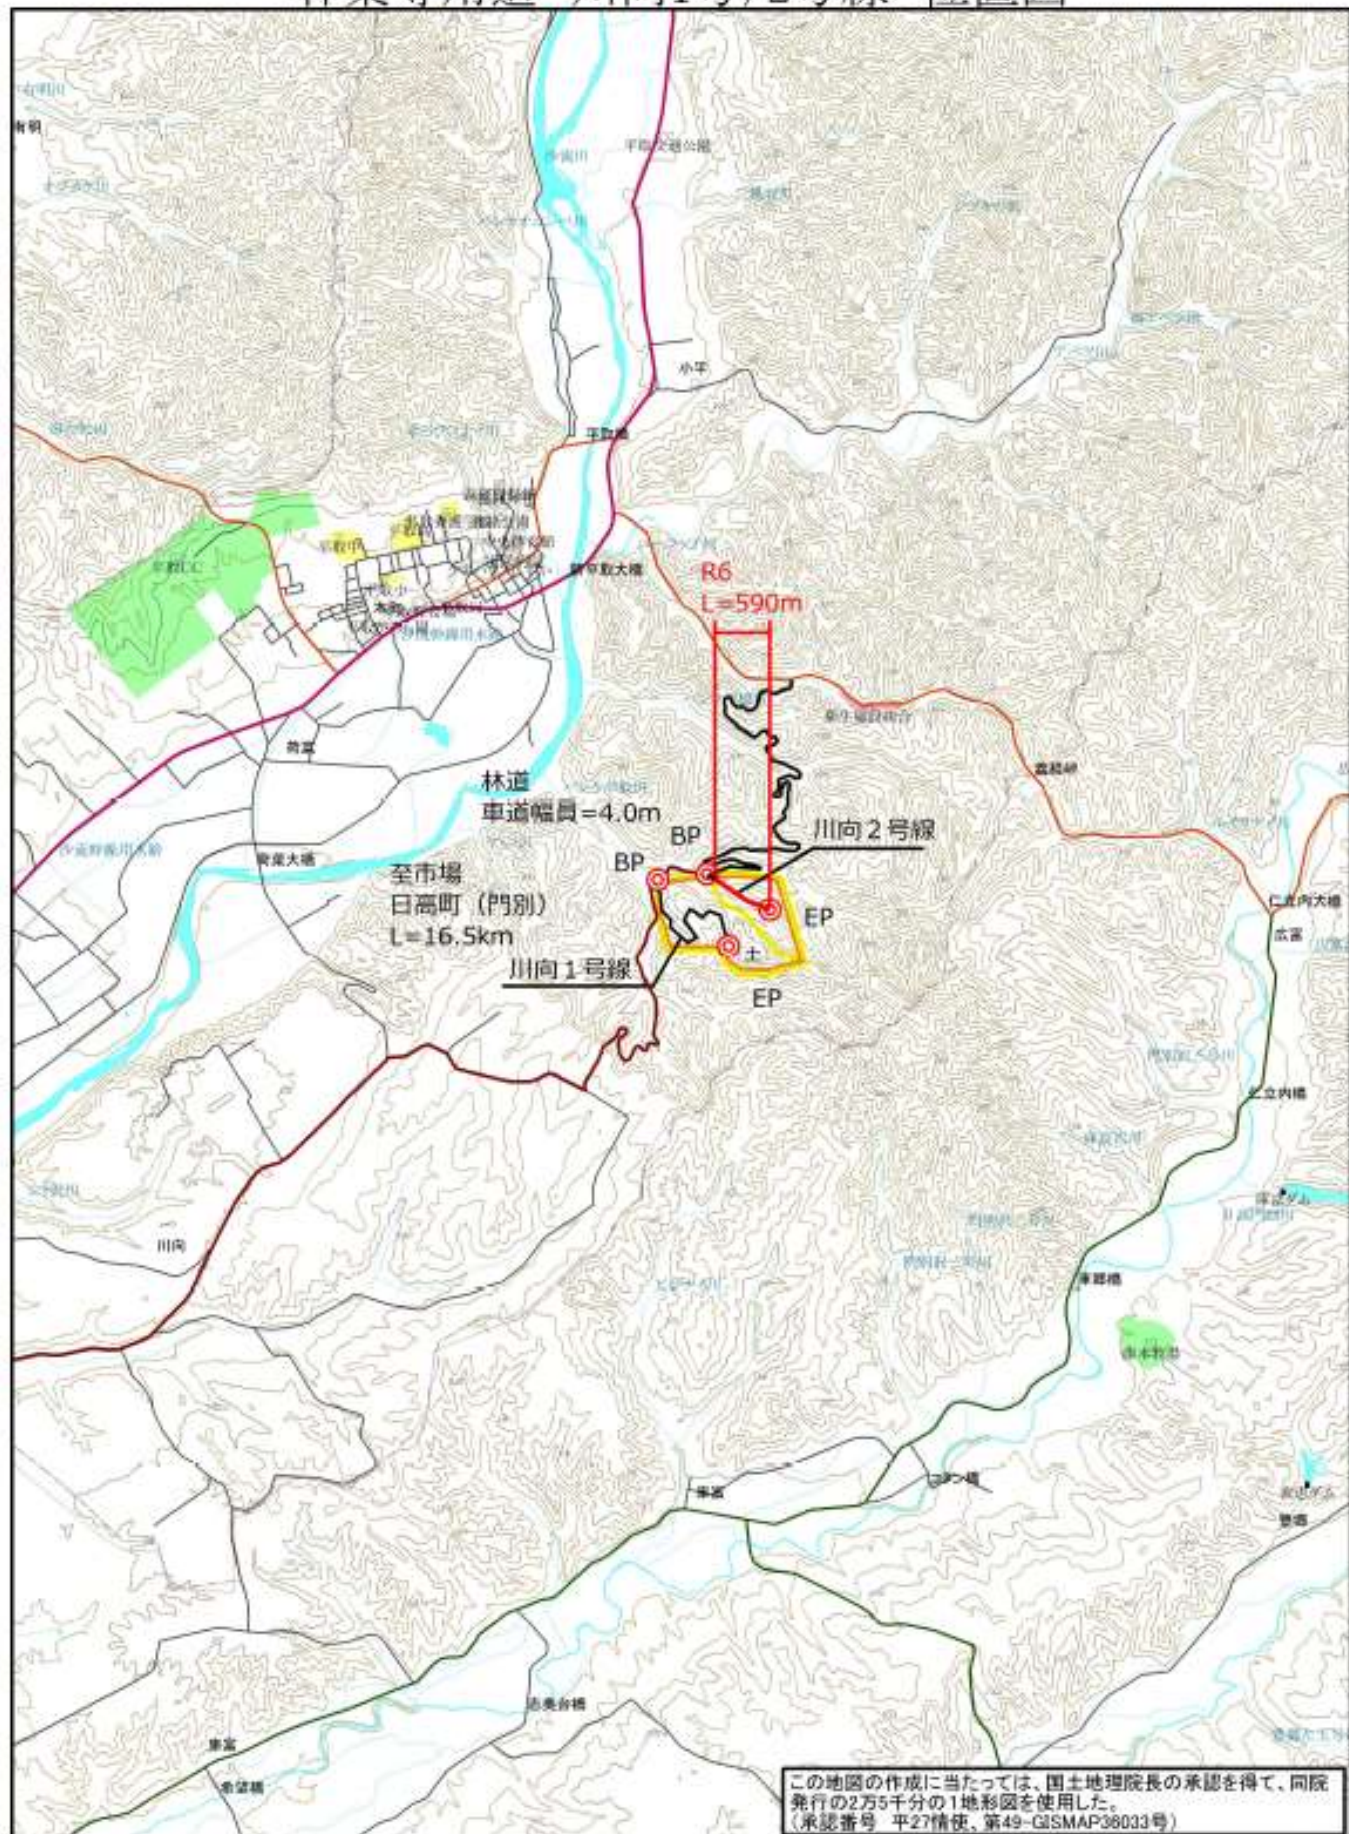

林業生産基盤整備道 浜平宇幹線 位置図

林業専用道 川向1号/2号線 位置図

ヌッキベツ線 位置図

山村強靱化林道 真歌温泉沢線 位置図