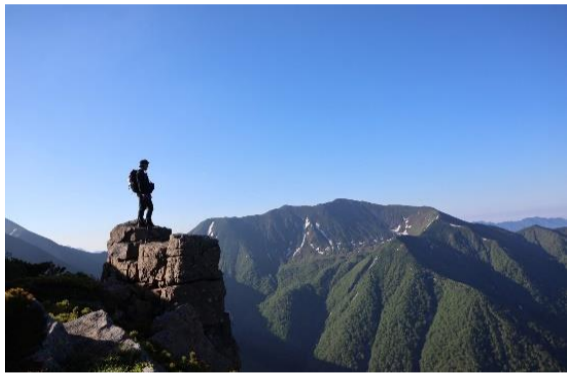

# 日高山脈襟裳十勝国立公園誕生記念パネル展

カムイエクウチカウシ山

トヨニ岳

カムイエクウチカウシ山

幌尻岳

アポイ岳

十勝幌尻岳

カムイエクウチカウシ山

日高山脈のどこか

カムイエクウチカウシ山

襟裳岬

**国立公園のしくみ**  
国立公園には、ほとんどの自然が保護されています。その中には、貴重な自然環境や文化財を保護するために、国が指定する国立公園があります。また、自然環境の保全や、自然環境の教育・研究の場として、国立公園が重要な役割を果たしています。

**国立公園の保護**  
国立公園は、自然環境を保護するために、国が指定する国立公園です。その中には、貴重な自然環境や文化財を保護するために、国が指定する国立公園があります。また、自然環境の保全や、自然環境の教育・研究の場として、国立公園が重要な役割を果たしています。