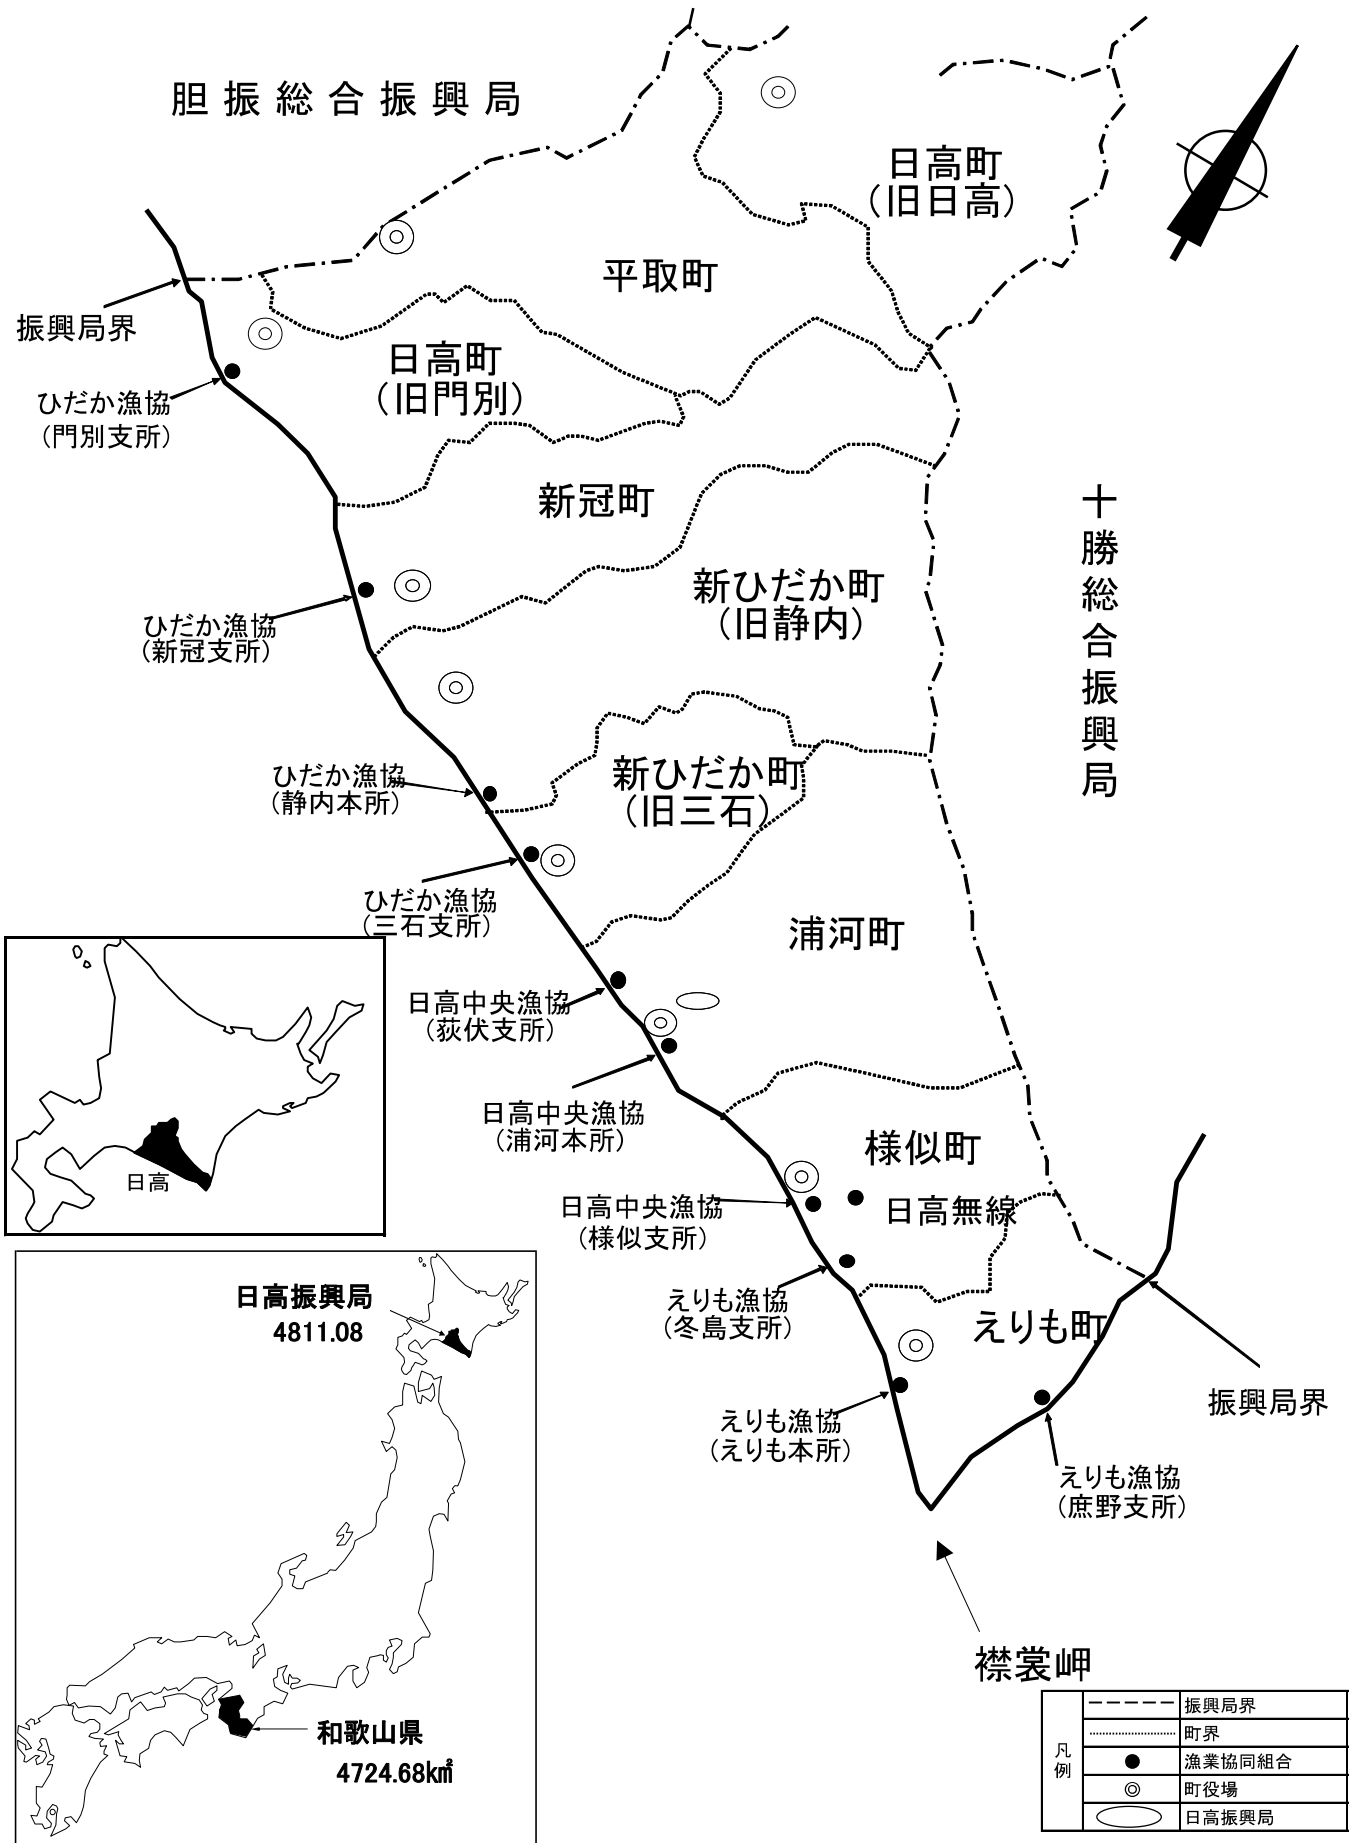

日高振興局管内図

凡例	-----	振興局界
	町界
	●	漁業協同組合
	◎	町役場
	○	日高振興局