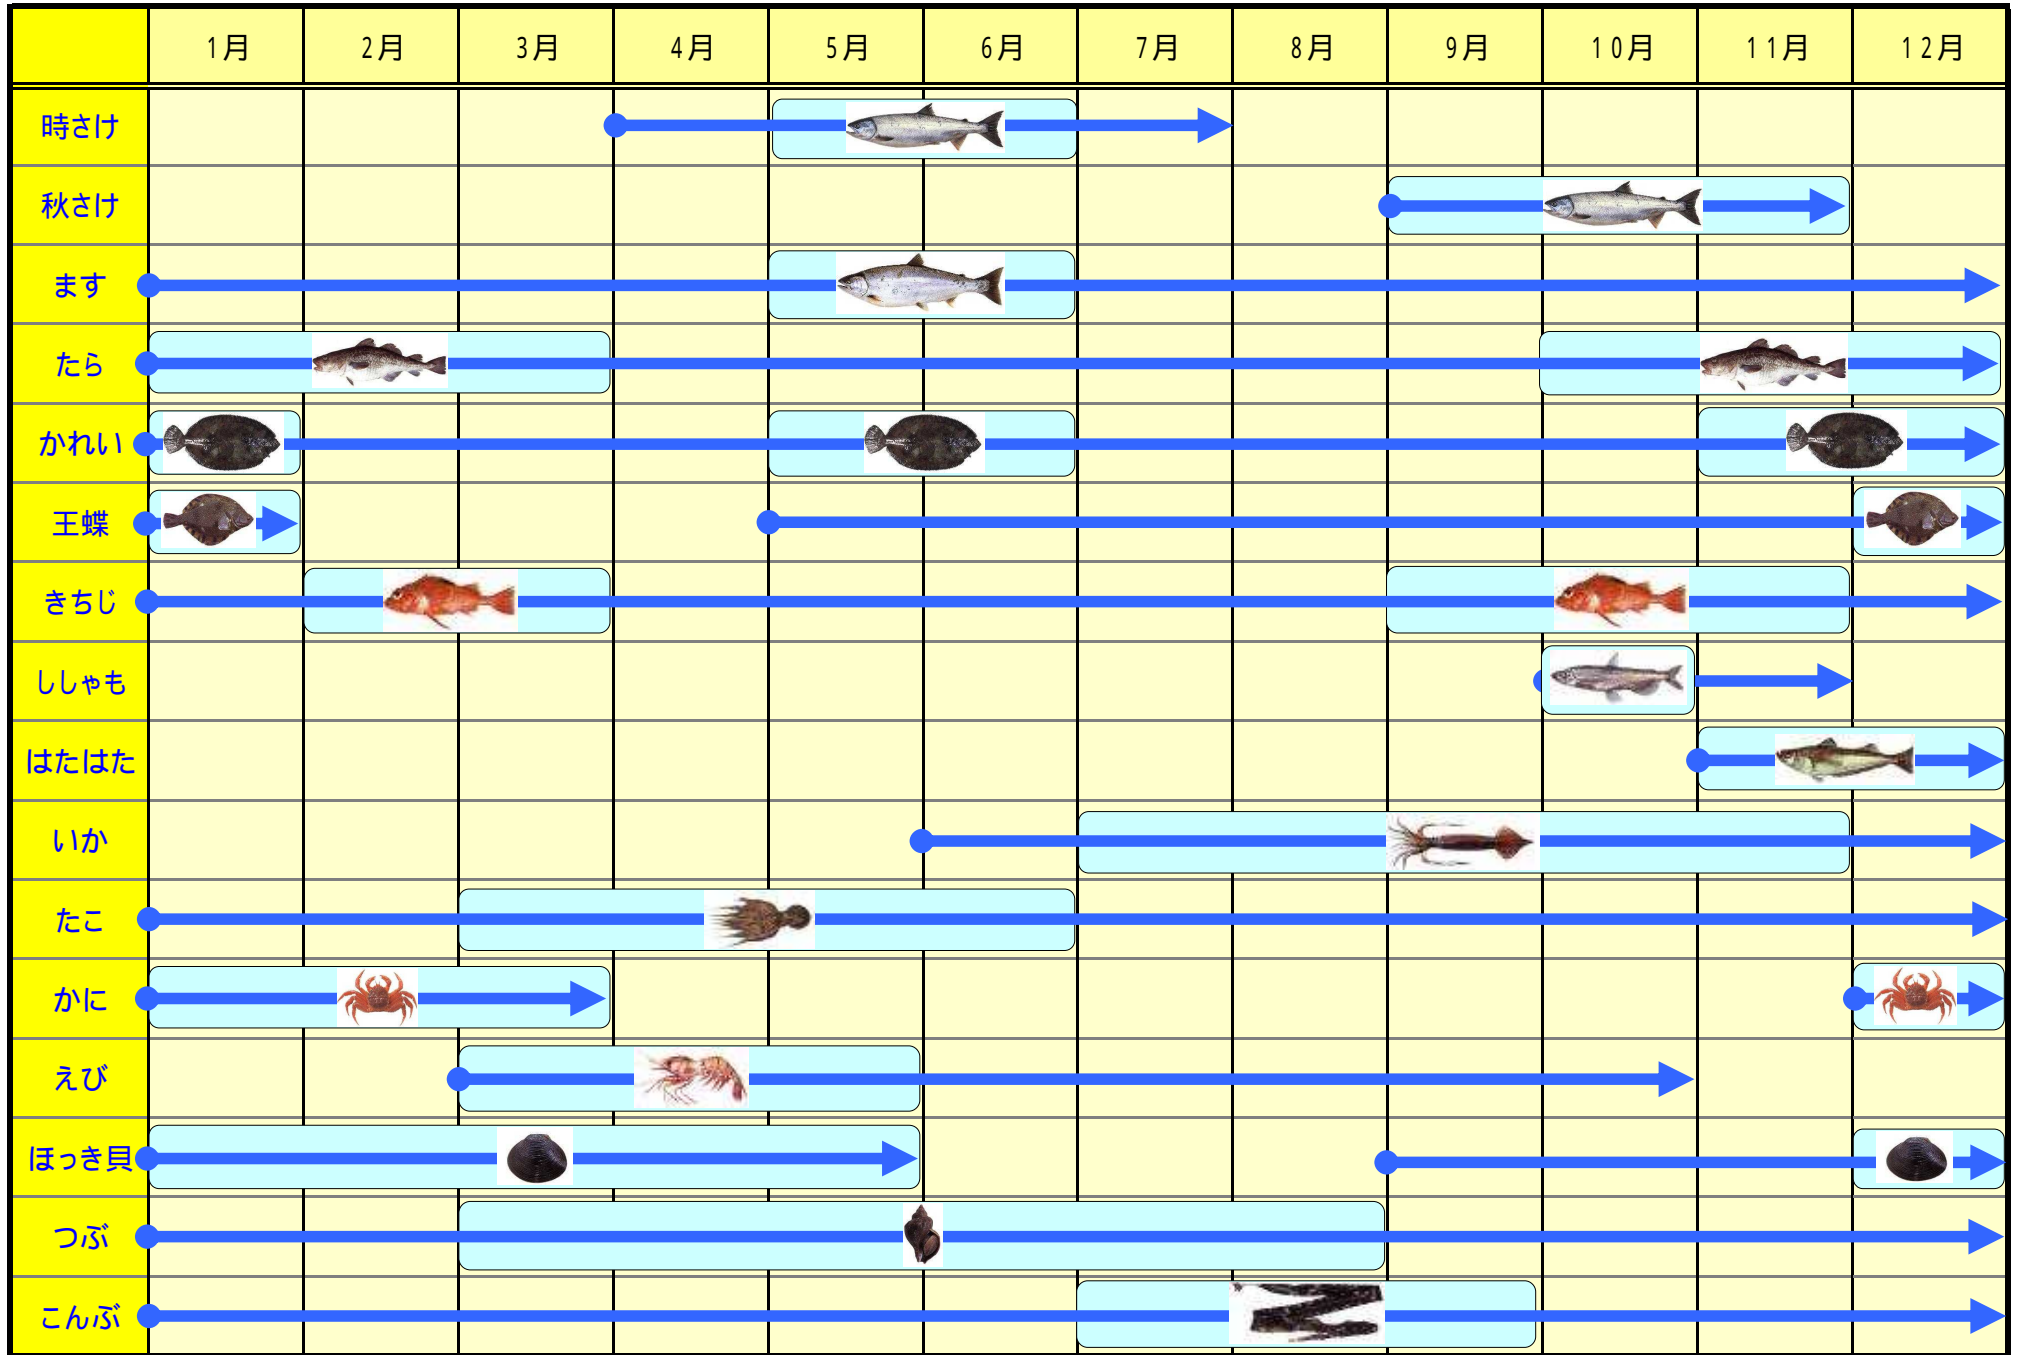

日高管内お魚カレンダー

(●)は漁獲されている期間。(■)中の『青マーク』は期間中で特に漁獲量が多い期間。