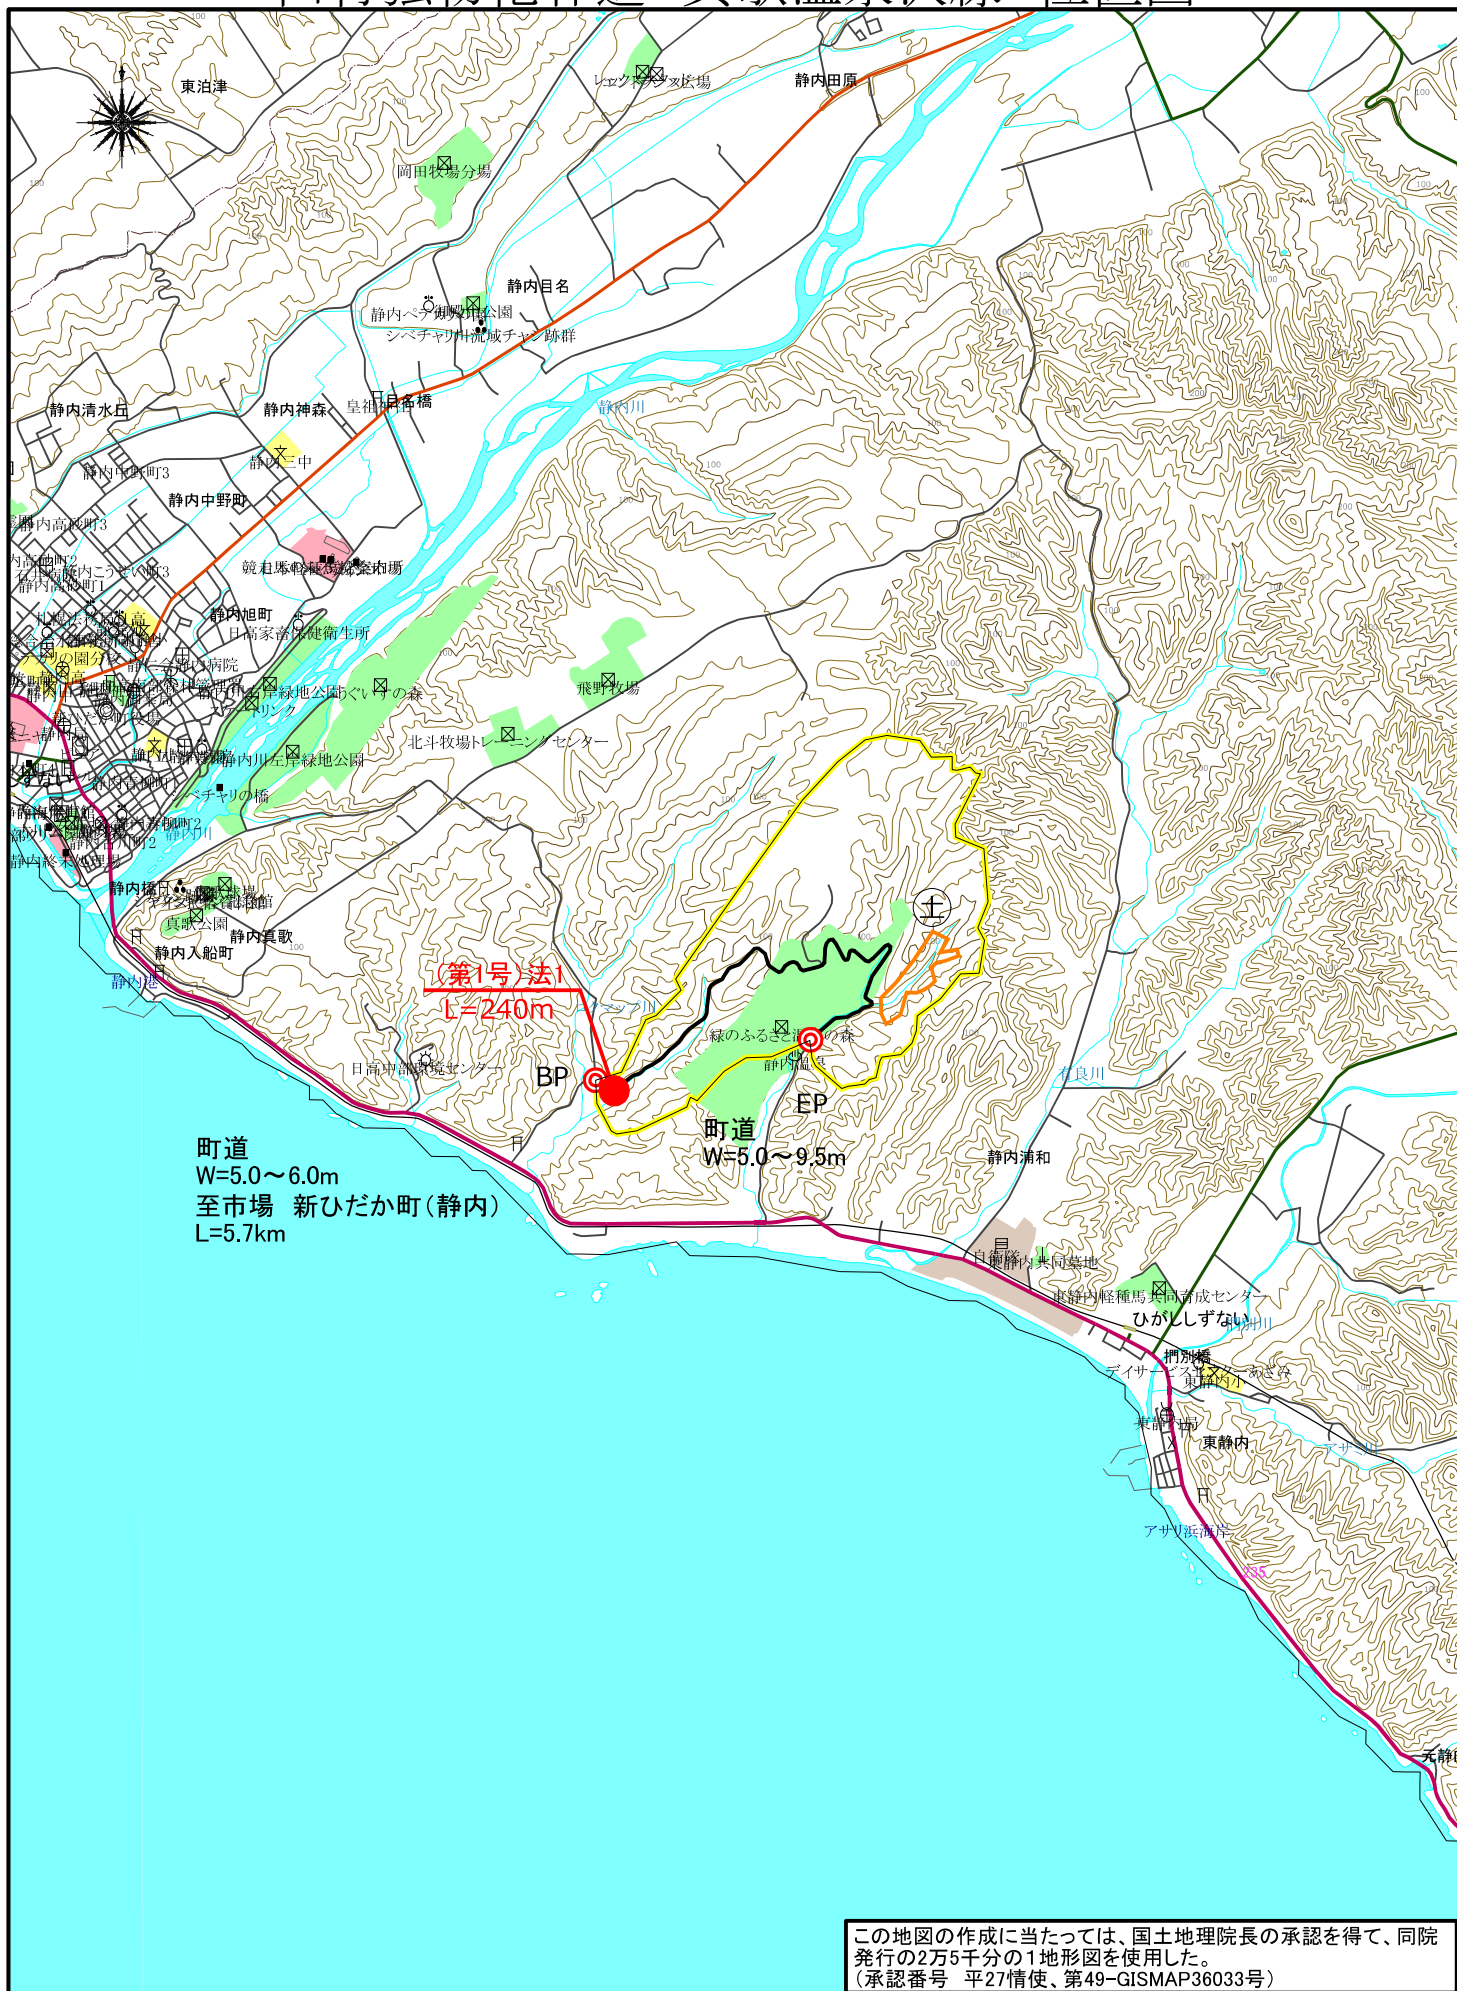

山村強靱化林道 真歌温泉沢線 位置図

幹線林道 敷舎内線 位置図

この地図の作成に当たっては、国土地理院長の承認を得て、同院発行の2万5千分の1地形図を使用した。
 (承認番号 平27情使、第49-GISMAP36033号)