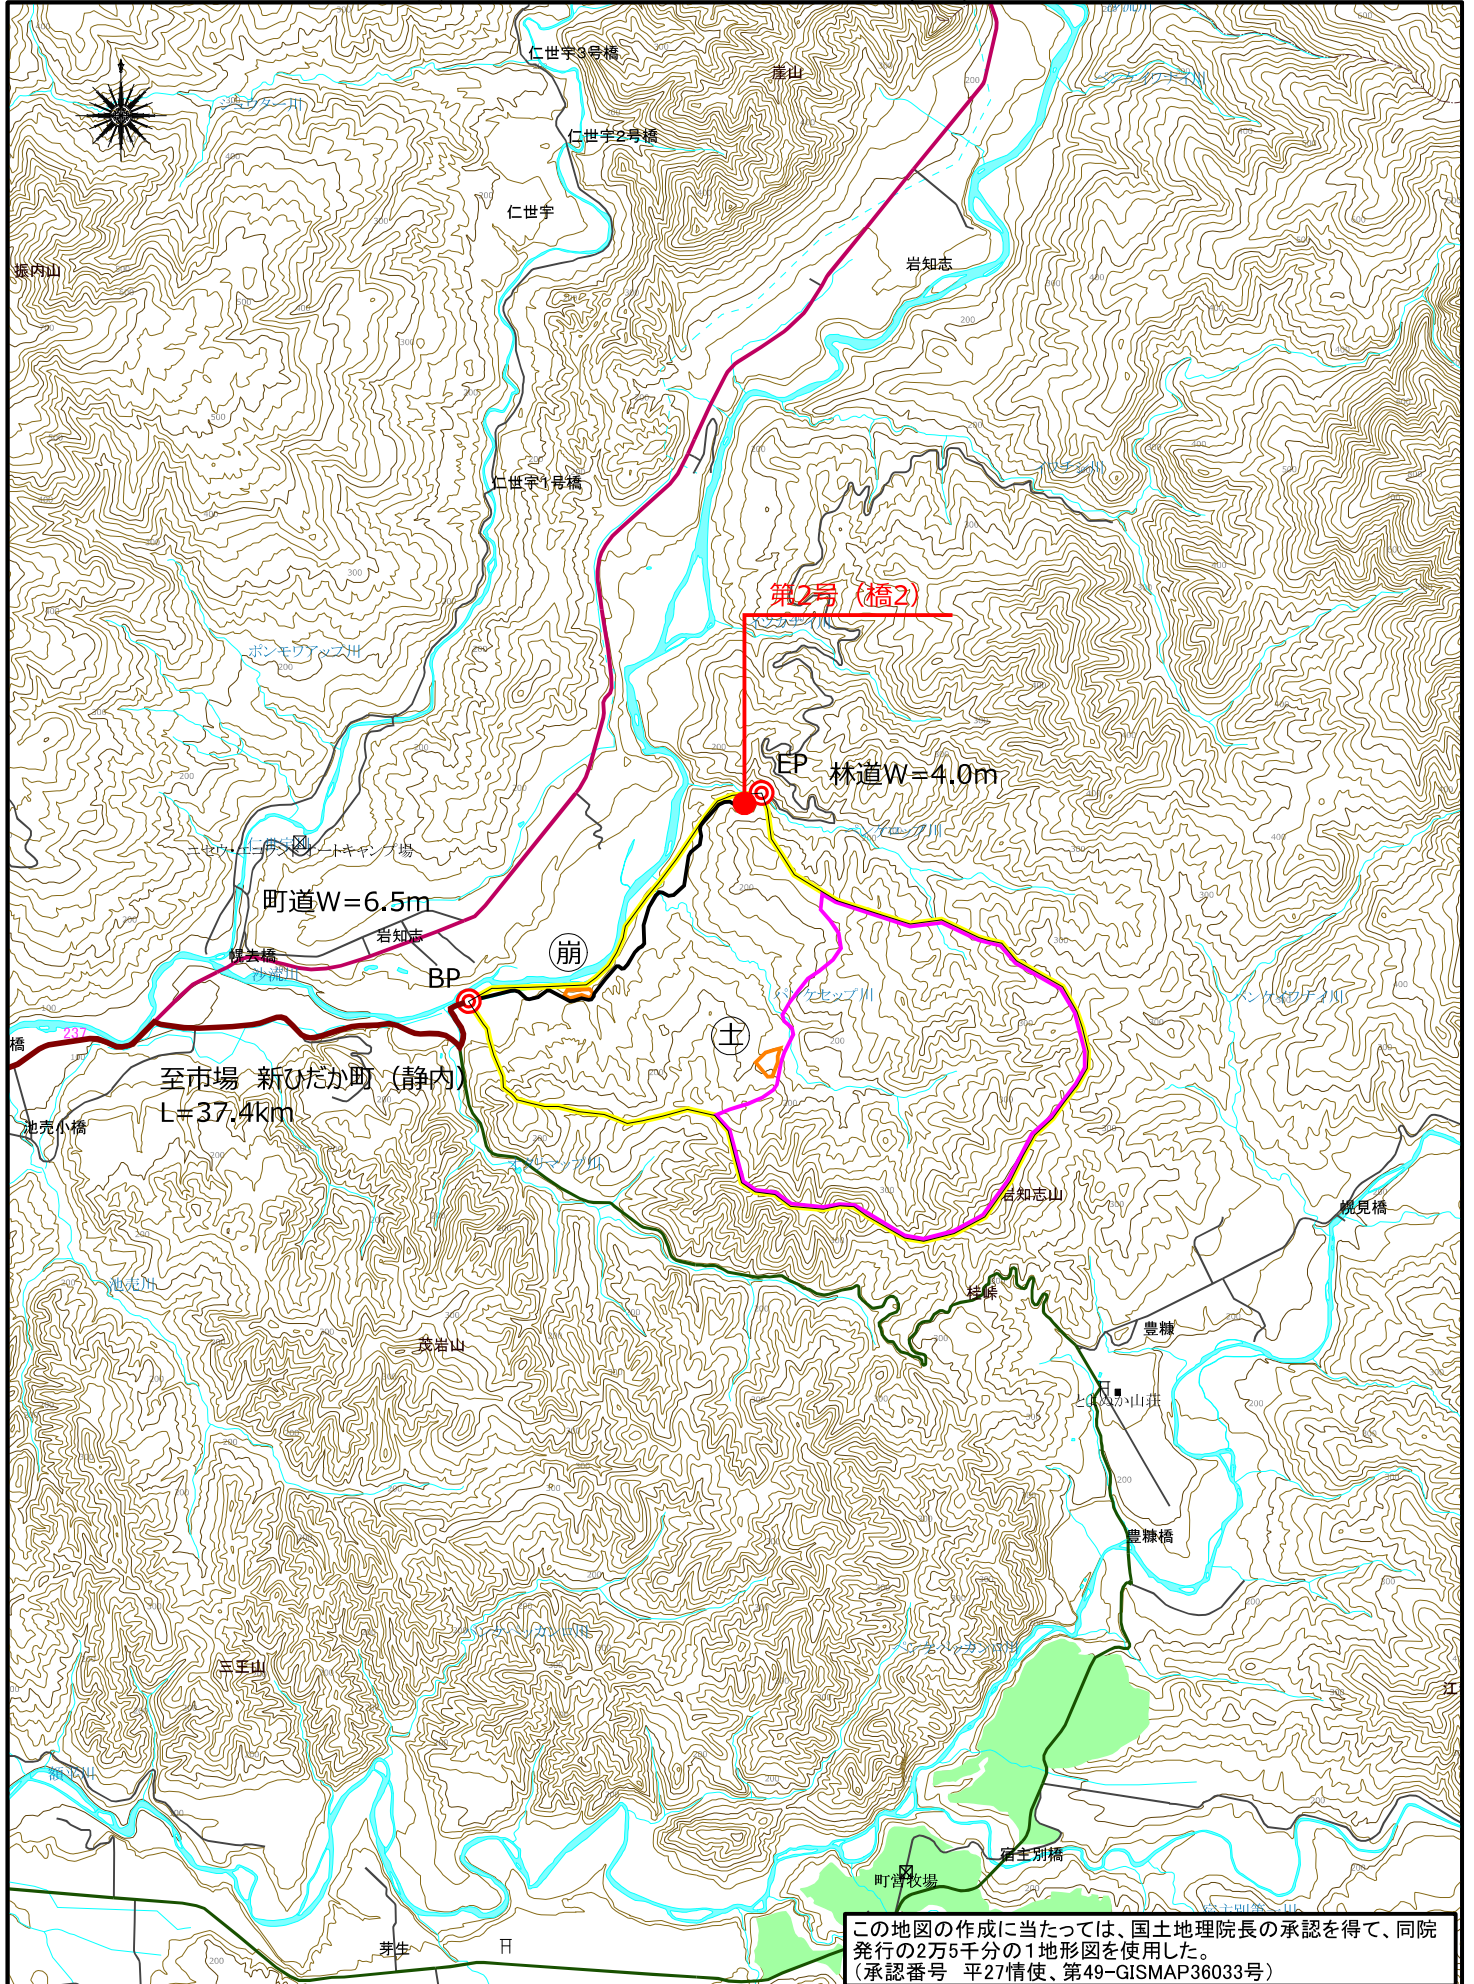

山村強靱化林道 真歌温泉沢線 位置図

幹線林道 敷舎内線 位置図

この地図の作成に当たっては、国土地理院長の承認を得て、同院発行の2万5千分の1地形図を使用した。
 (承認番号 平27情使、第49-GISMAP36033号)