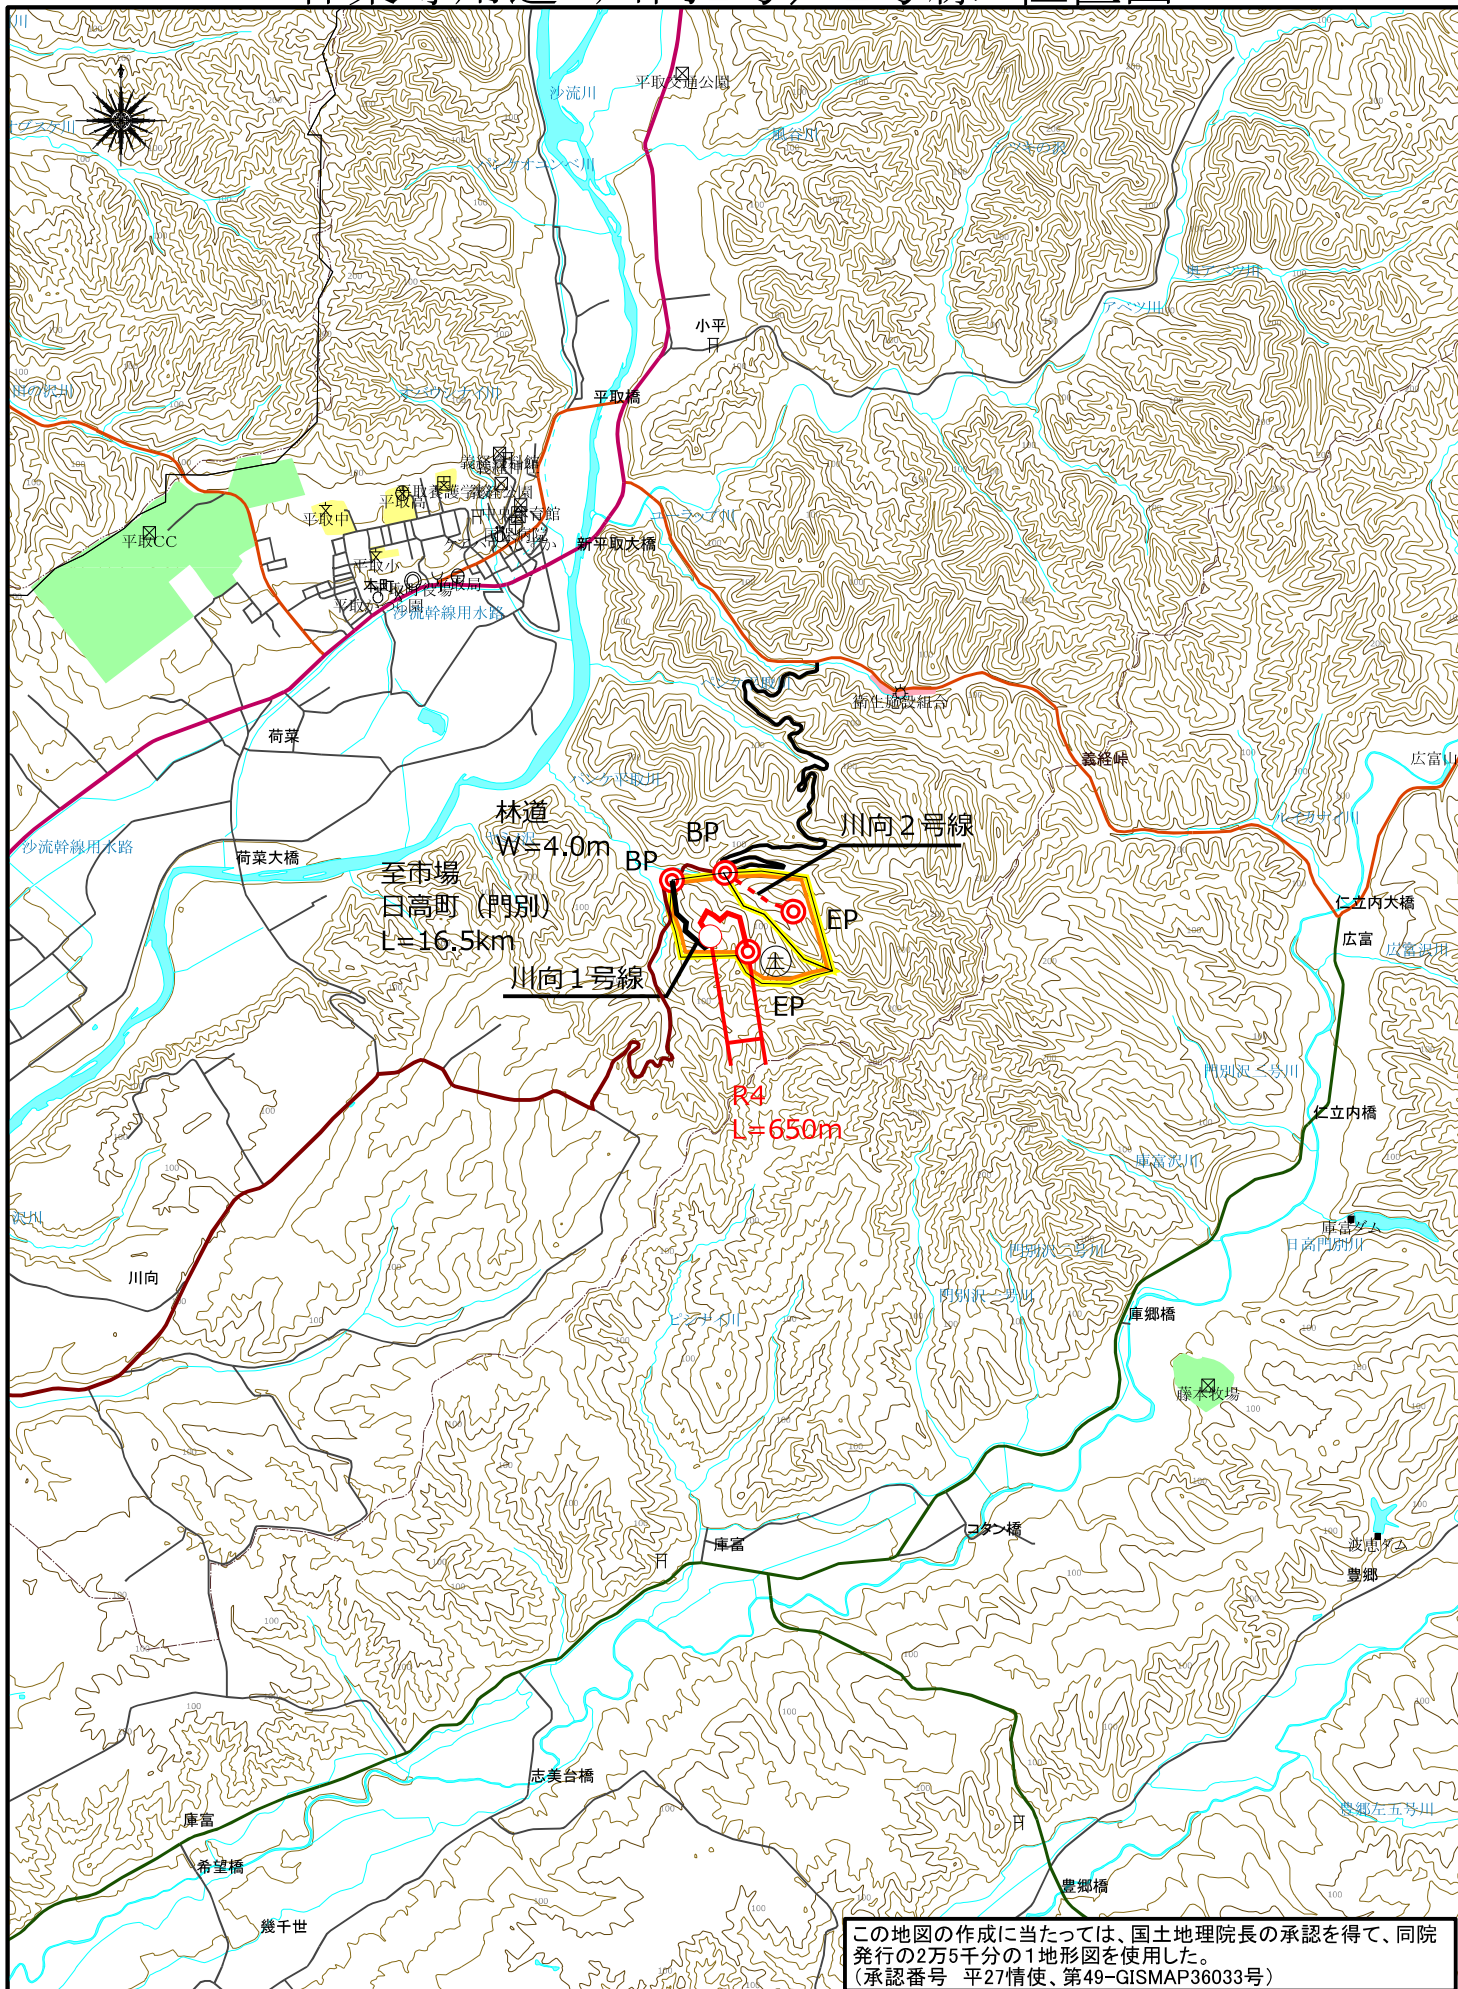

林業専用道 川向1号/2号線 位置図

山村強靱化林道 ウツマ沢線 位置図