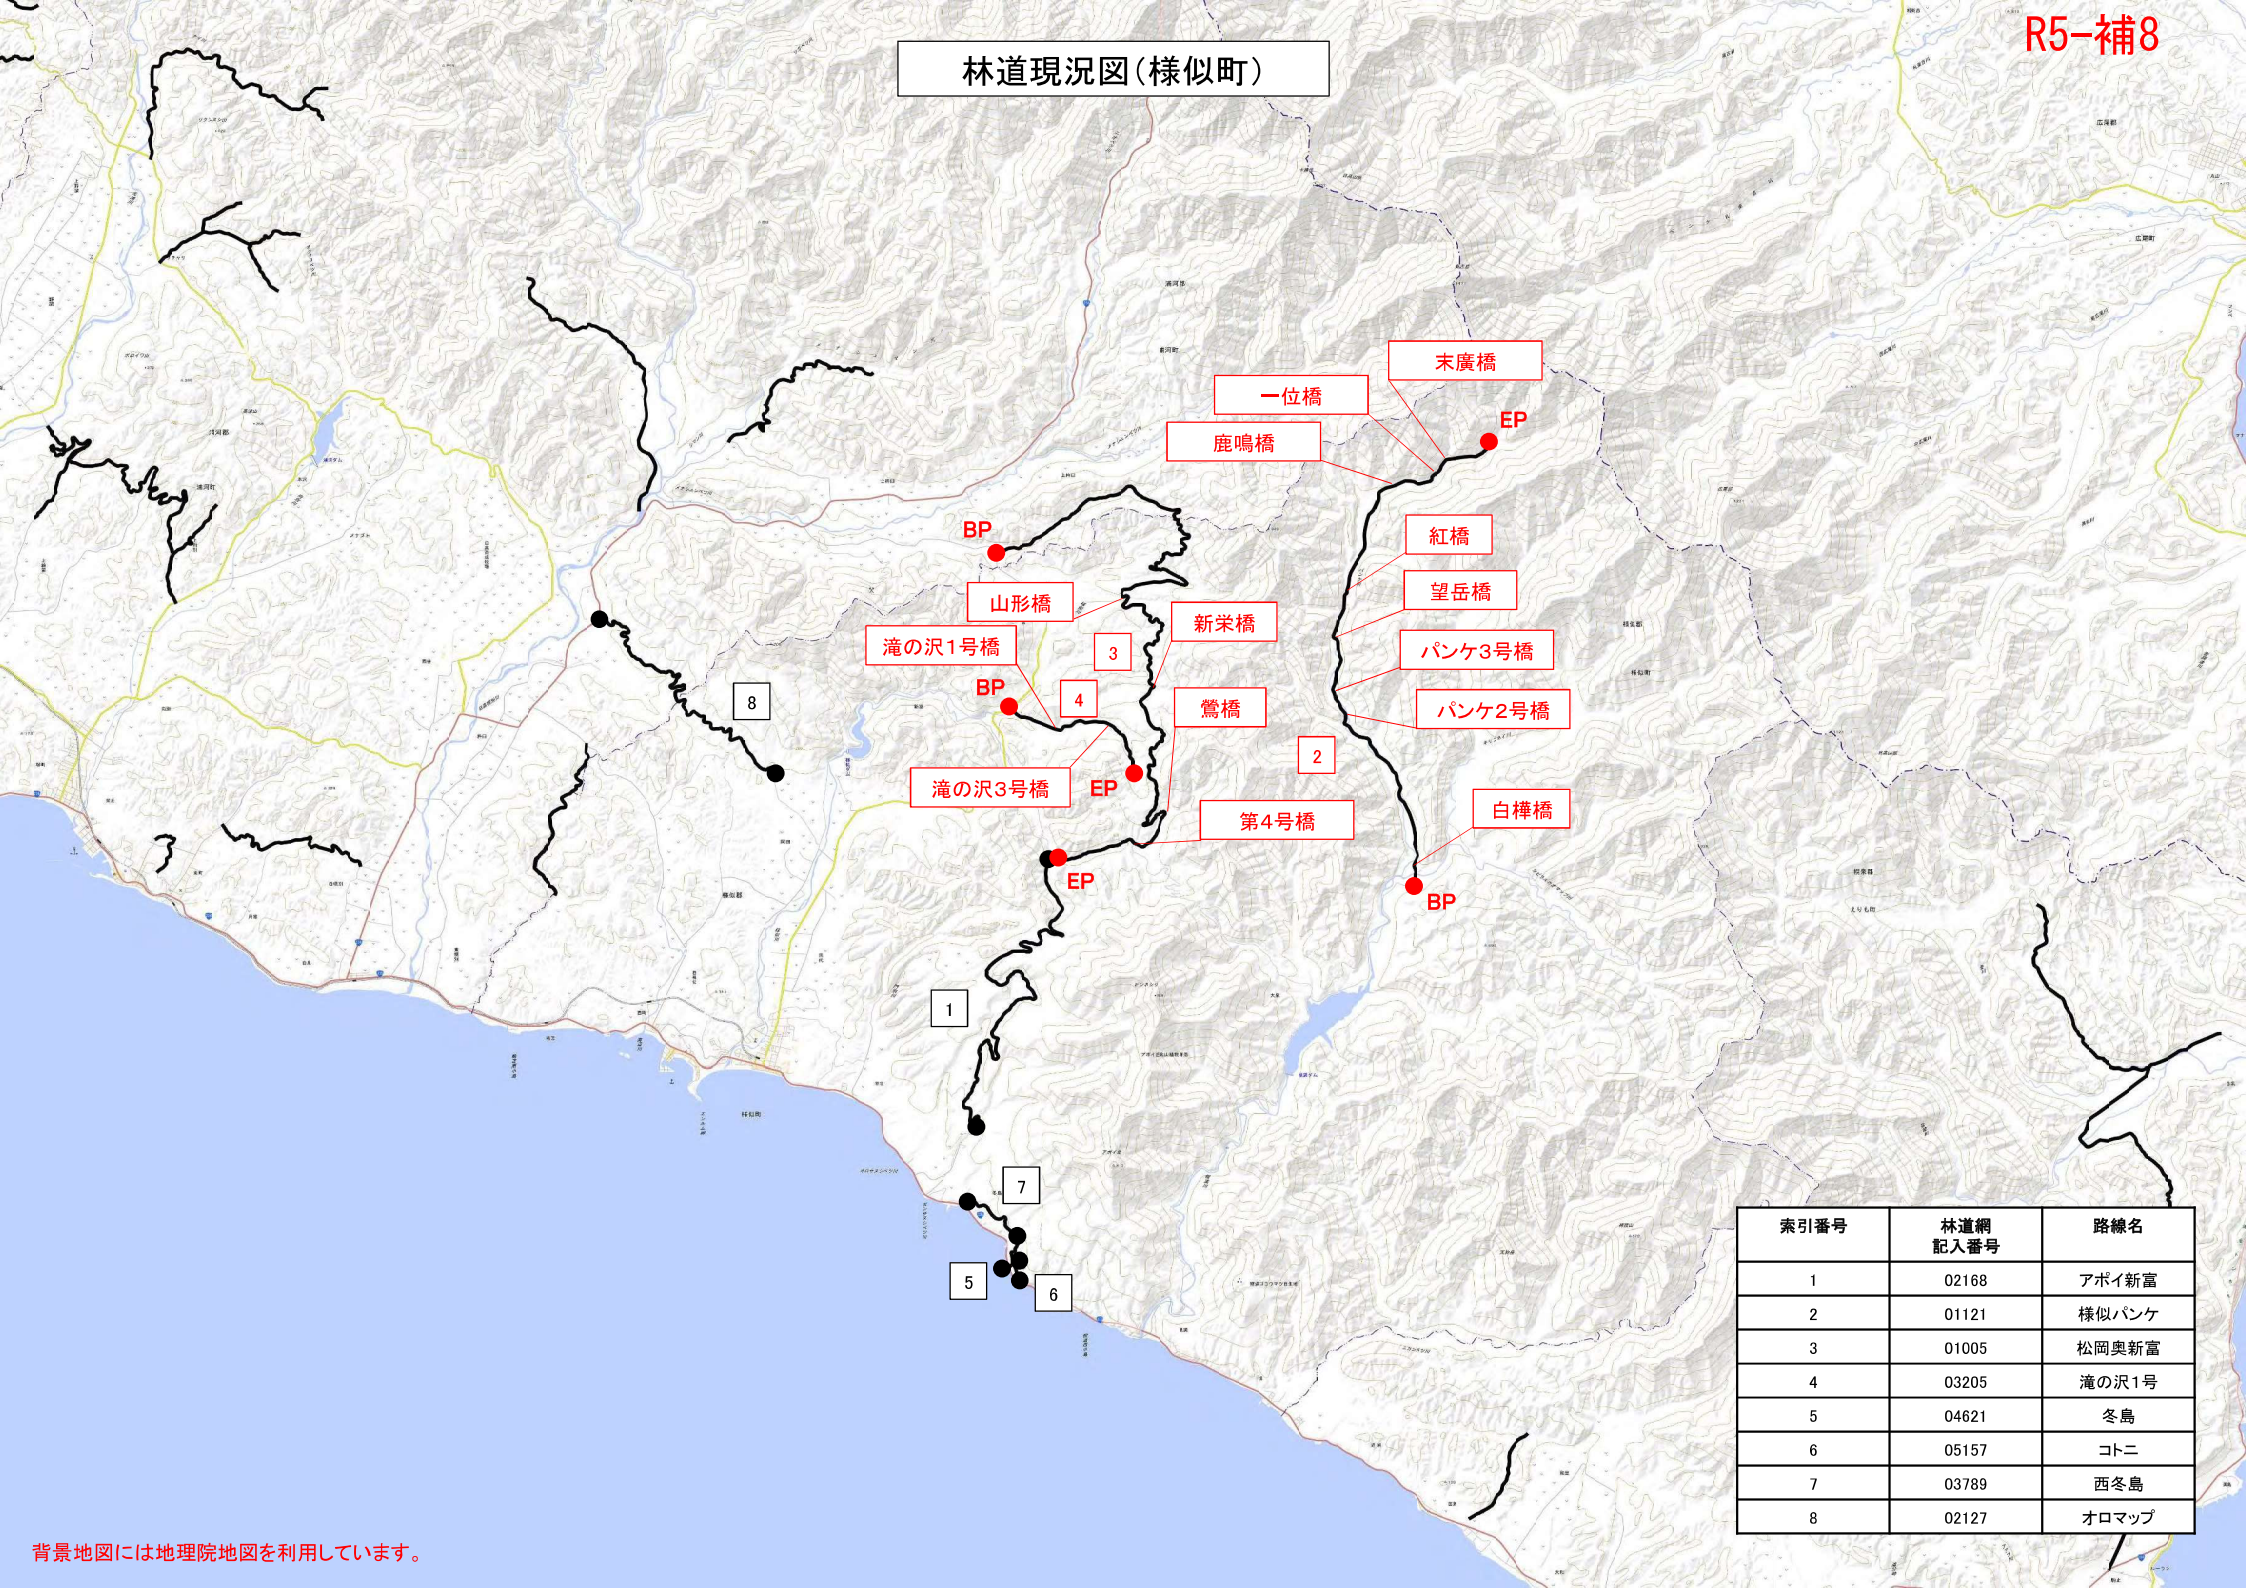

林道現況図(様似町)

索引番号	林道網 記入番号	路線名
1	02168	アボイ新富
2	01121	様似パンケ
3	01005	松岡奥新富
4	03205	滝の沢1号
5	04621	冬島
6	05157	コトニ
7	03789	西冬島
8	02127	オロマツ