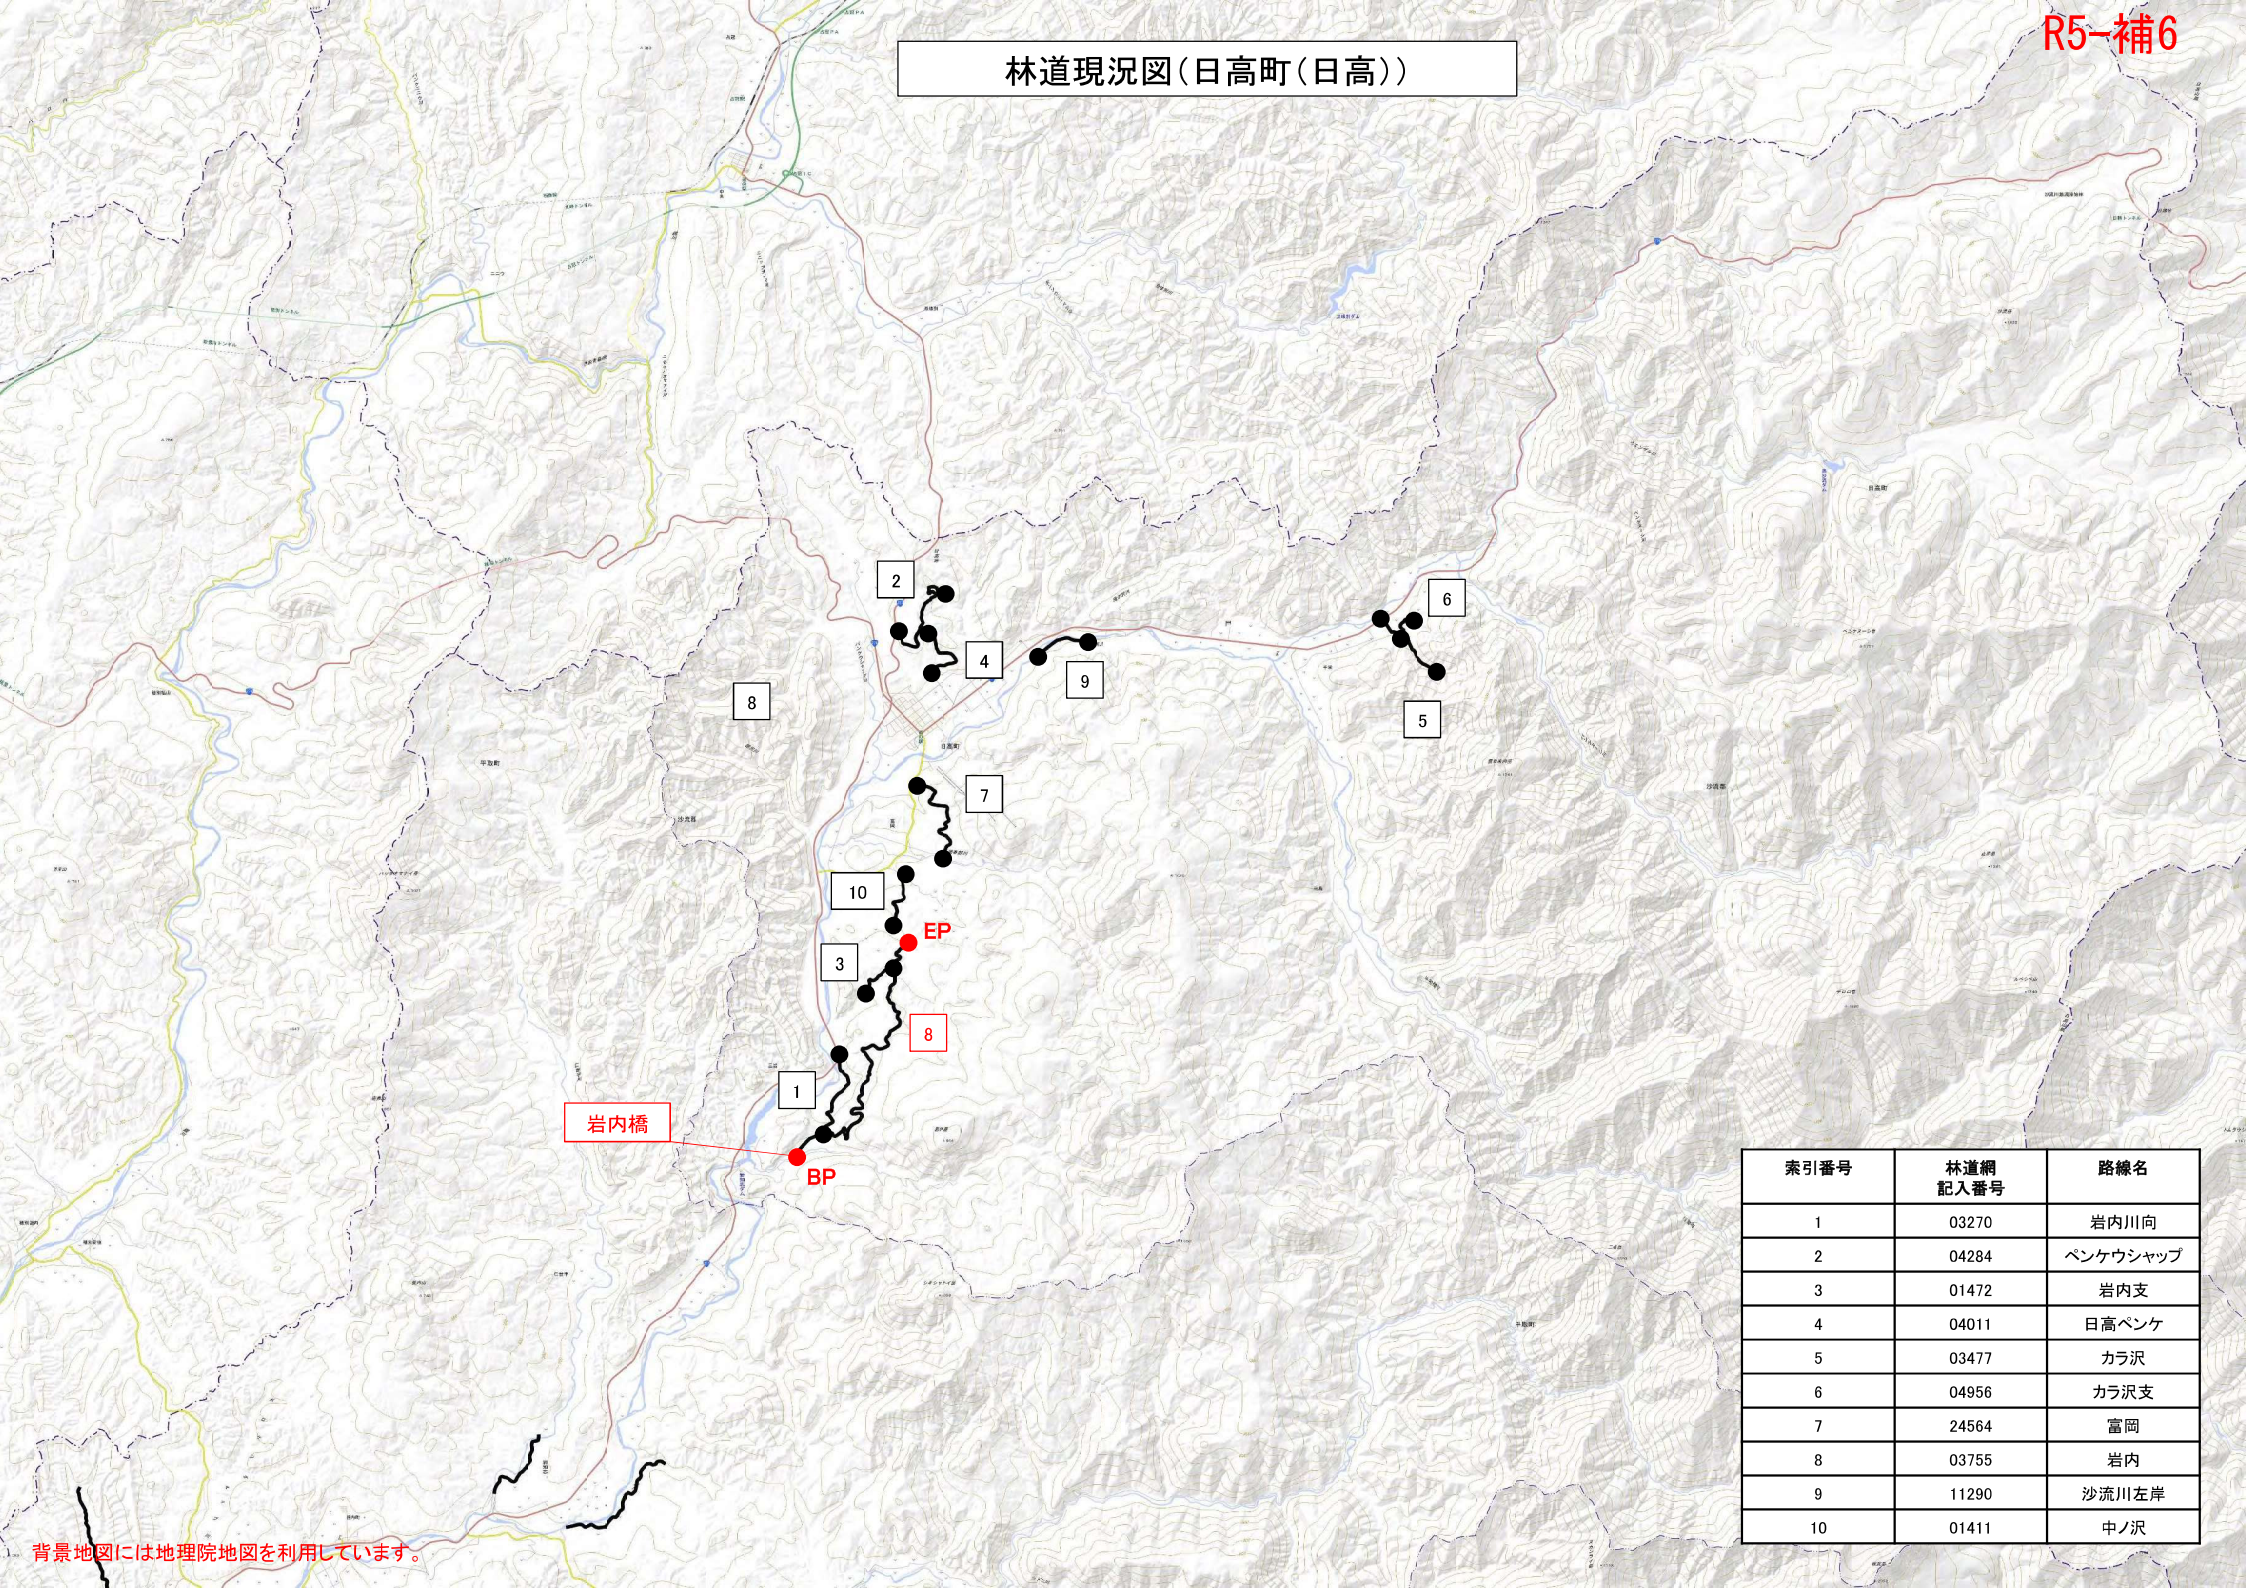

林道現況図(日高町(日高))

岩内橋

1

3

10

8

7

4

9

2

5

6

索引番号	林道網 記入番号	路線名
1	03270	岩内川向
2	04284	ベンケウシャップ
3	01472	岩内支
4	04011	日高ベンケ
5	03477	カラ沢
6	04956	カラ沢支
7	24564	富岡
8	03755	岩内
9	11290	沙流川左岸
10	01411	中ノ沢